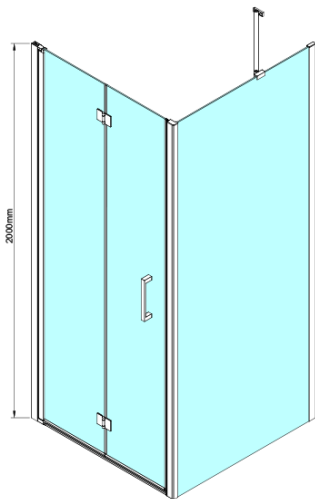

## LORO Rechteckige Duschkabine 700x800mm

**Bestellcode:** GN4570-03

### Größe

**Breite:** 700 mm

**Höhe:** 2000 mm

**Tiefe:** 700 mm

### Eigenschaften

**Farbenprofil:** Chrom - Poliertem Aluminium

**Form:** Rechteckige Duschtrennungen

**Öffnungsarten:** Klapptür

**Richtung der Öffnung:** Universelle

**Eingangsbreite:** 570 mm

**Glasfarbe:** Klarglas

**Glasbehandlung:** Coatedglas

**Glasdicke:** 6 mm

**Eigenschaften:** Rahmenloses Design

**Gewicht / Stück:** 61.0 kg

**Verpackung:** 2 Stück

**Garantie:** 2 Jahre

Technisches Arbeitsblatt

GN4570/GN4580/GN4590 + GN3580/GN3590/GN3510/GN3512