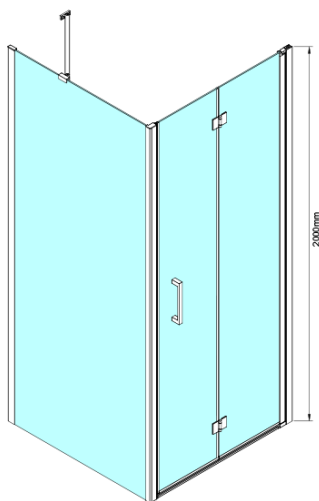

## LORO Rechteckige Duschkabine 700x800mm

**Bestellcode:** GN4570-03

### Größe

**Breite:** 700 mm

**Höhe:** 2000 mm

**Tiefe:** 700 mm

### Eigenschaften

**Farbenprofil:** Chrom - Poliertem Aluminium

**Form:** Rechteckige Duschtrennungen

**Öffnungsarten:** Klapptür

**Richtung der Öffnung:** Universelle

**Eingangsbreite:** 570 mm

**Glasfarbe:** Klarglas

**Glasbehandlung:** Coatedglas

**Glasdicke:** 6 mm

**Eigenschaften:** Rahmenloses Design

**Gewicht / Stück:** 61.0 kg

**Verpackung:** 2 Stück

**Garantie:** 2 Jahre

Technisches Arbeitsblatt

GN4570/GN4580/GN4590 + GN3580/GN3590/GN3510/GN3512