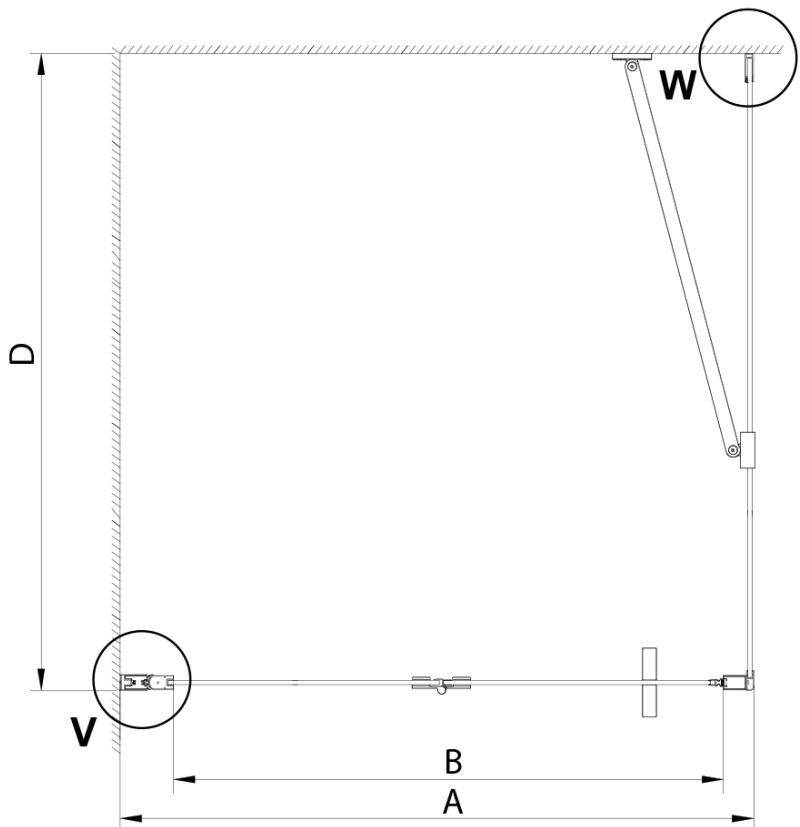

### Größe

**Breite:** 700 mm

**Höhe:** 2000 mm

**Tiefe:** 700 mm

### Eigenschaften

**Farbenprofil:** Chrom - Poliertem Aluminium

**Form:** Rechteckige Duschtrennungen

**Öffnungsarten:** Klapptür

**Richtung der Öffnung:** Universelle

**Eingangsbreite:** 570 mm

**Glasfarbe:** Klarglas

**Glasbehandlung:** Coatedglas

**Glasdicke:** 6 mm

**Eigenschaften:** Rahmenloses Design

**Gewicht / Stück:** 61.0 kg

**Verpackung:** 2 Stück

**Garantie:** 2 Jahre

Technisches Arbeitsblatt

GN4570/GN4580/GN4590 + GN3580/GN3590/GN3510/GN3512

Model	A	B	D
GN4570	685-715	570	
GN4580	785-815	670	
GN4590	885-915	770	
GN3580			785-805
GN3590			885-905
GN3510			985-1005
GN3512			1185-1205