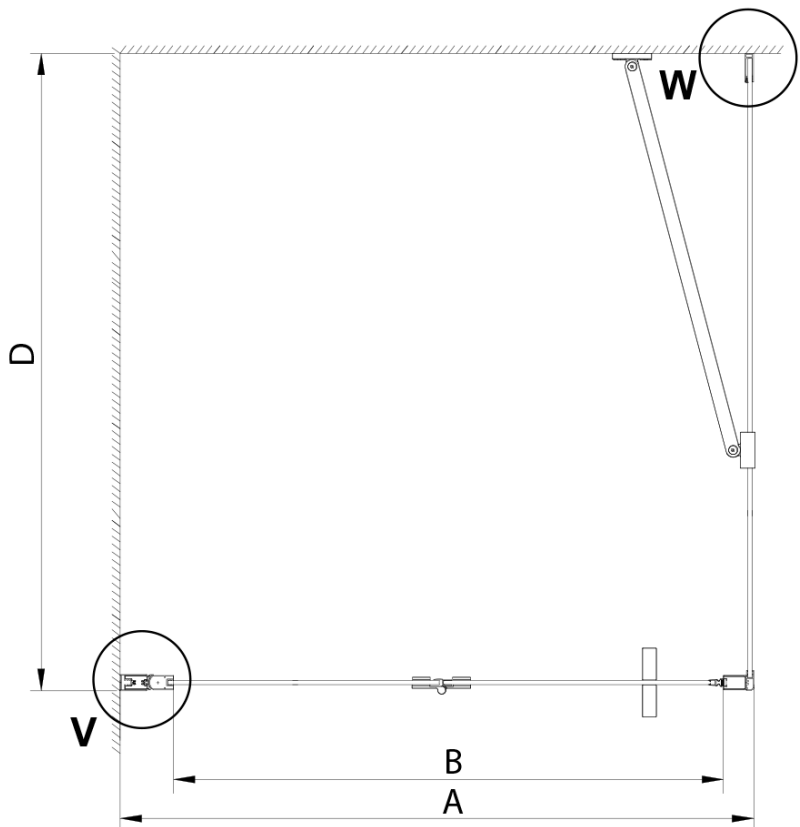

LORO Rechteckige Duschkabine 700x1200mm

Bestellcode: GN4570-02

Grundinformation

Marke: Gelco
Serie: LORO

Größe

Breite: 700 mm
Höhe: 2000 mm
Tiefe: 1200 mm

Eigenschaften

Farbenprofil: Chrom - Poliertem Aluminium
Form: Rechteckige Duschtrennungen
Öffnungsarten: Klapptür
Richtung der Öffnung: Universelle
Eingangsbreite: 570 mm
Glasfarbe: Klarglas
Glasbehandlung: Coatedglas
Glasdicke: 6 mm
Eigenschaften: Rahmenloses Design
Gewicht / Stück: 67.0 kg
Verpackung: 2 Stück
Garantie: 2 Jahre

Ersatzteile

LORO Montageset (Bestellcode: NDGN01)

Technisches Arbeitsblatt

GN4570/GN4580/GN4590 + GN3580/GN3590/GN3510/GN3512

| Model | A | B | D |
|--------|---------|-----|-----------|
| GN4570 | 685-715 | 570 | |
| GN4580 | 785-815 | 670 | |
| GN4590 | 885-915 | 770 | |
| GN3580 | | | 785-805 |
| GN3590 | | | 885-905 |
| GN3510 | | | 985-1005 |
| GN3512 | | | 1185-1205 |