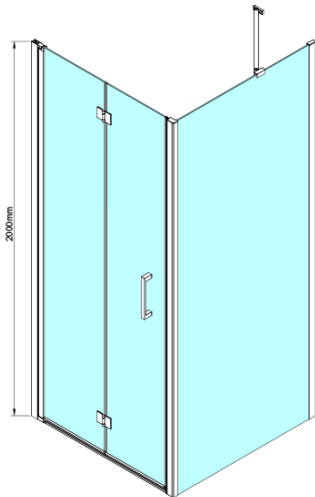

LORO Rechteckige Duschkabine 700x1200mm

Bestellcode: GN4570-02

Grundinformation

Marke: Gelco
Serie: LORO

Größe

Breite: 700 mm
Höhe: 2000 mm
Tiefe: 1200 mm

Eigenschaften

Farbenprofil: Chrom - Poliertem Aluminium
Form: Rechteckige Duschtrennungen
Öffnungsarten: Klapptür
Richtung der Öffnung: Universelle
Eingangsbreite: 570 mm
Glasfarbe: Klarglas
Glasbehandlung: Coatedglas
Glasdicke: 6 mm
Eigenschaften: Rahmenloses Design
Gewicht / Stück: 67.0 kg
Verpackung: 2 Stück
Garantie: 2 Jahre

Ersatzteile

LORO Montageset (Bestellcode: NDGN01)

Technisches Arbeitsblatt

GN4570/GN4580/GN4590 + GN3580/GN3590/GN3510/GN3512

| Model | A | B | D |
|--------|---------|-----|-----------|
| GN4570 | 685-715 | 570 | |
| GN4580 | 785-815 | 670 | |
| GN4590 | 885-915 | 770 | |
| GN3580 | | | 785-805 |
| GN3590 | | | 885-905 |
| GN3510 | | | 985-1005 |
| GN3512 | | | 1185-1205 |