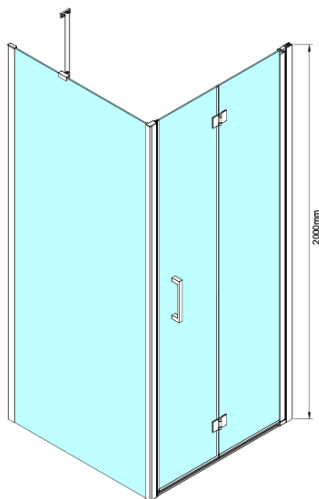

LORO Rechteckige Duschkabine 700x1200mm

Bestellcode: GN4570-02

Grundinformation

Marke: Gelco
Serie: LORO

Größe

Breite: 700 mm
Höhe: 2000 mm
Tiefe: 1200 mm

Eigenschaften

Farbenprofil: Chrom - Poliertem Aluminium
Form: Rechteckige Duschtrennungen
Öffnungsarten: Klapptür
Richtung der Öffnung: Universelle
Eingangsbreite: 570 mm
Glasfarbe: Klarglas
Glasbehandlung: Coatedglas
Glasdicke: 6 mm
Eigenschaften: Rahmenloses Design
Gewicht / Stück: 67.0 kg
Verpackung: 2 Stück
Garantie: 2 Jahre

Ersatzteile

LORO Montageset (Bestellcode: NDGN01)

Technisches Arbeitsblatt

GN4570/GN4580/GN4590 + GN3580/GN3590/GN3510/GN3512

| Model | A | B | D |
|--------|---------|-----|-----------|
| GN4570 | 685-715 | 570 | |
| GN4580 | 785-815 | 670 | |
| GN4590 | 885-915 | 770 | |
| GN3580 | | | 785-805 |
| GN3590 | | | 885-905 |
| GN3510 | | | 985-1005 |
| GN3512 | | | 1185-1205 |