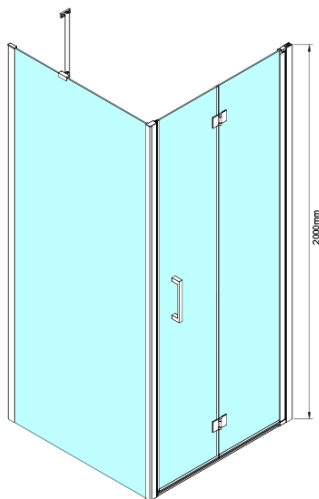

LORO Rechteckige Duschkabine 700x1200mm

Bestellcode: GN4570-02

Grundinformation

Marke: Gelco

Serie: LORO

Größe

Breite: 700 mm

Höhe: 2000 mm

Tiefe: 1200 mm

Eigenschaften

Farbenprofil: Chrom - Poliertem Aluminium

Form: Rechteckige Duschtrennungen

Öffnungsarten: Klapptür

Richtung der Öffnung: Universelle

Eingangsbreite: 570 mm

Glasfarbe: Klarglas

Glasbehandlung: Coatedglas

Glasdicke: 6 mm

Eigenschaften: Rahmenloses Design

Gewicht / Stück: 67.0 kg

Verpackung: 2 Stück

Garantie: 2 Jahre

Technisches Arbeitsblatt

GN4570/GN4580/GN4590 + GN3580/GN3590/GN3510/GN3512

Model	A	B	D
GN4570	685-715	570	
GN4580	785-815	670	
GN4590	885-915	770	
GN3580			785-805
GN3590			885-905
GN3510			985-1005
GN3512			1185-1205