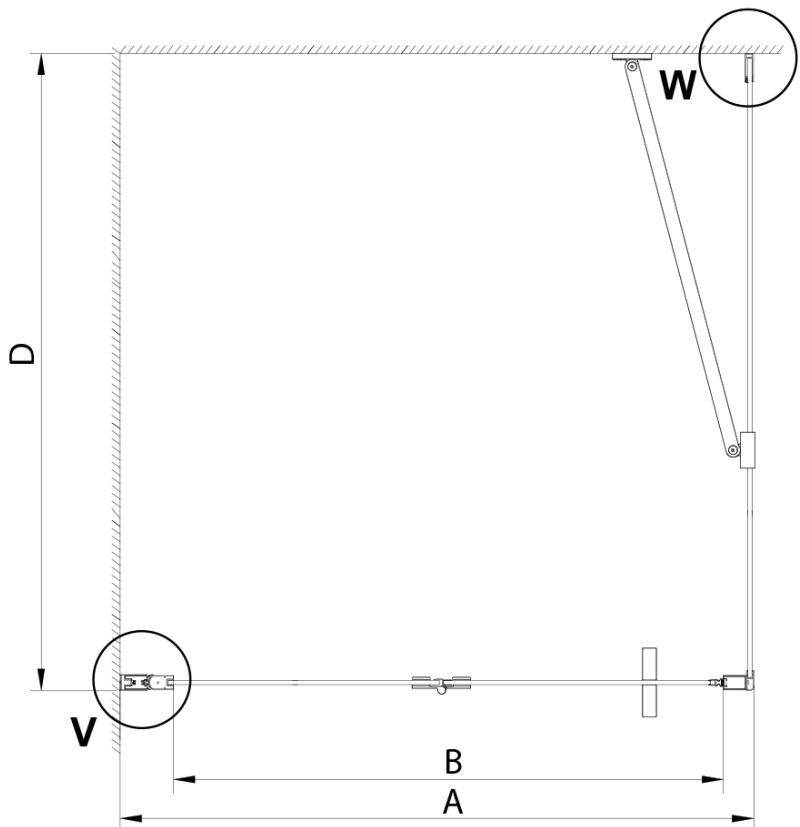

LORO Rechteckige Duschkabine 700x1200mm

Bestellcode: GN4570-02

Grundinformation

Marke: Gelco

Serie: LORO

Größe

Breite: 700 mm

Höhe: 2000 mm

Tiefe: 1200 mm

Eigenschaften

Farbenprofil: Chrom - Poliertem Aluminium

Form: Rechteckige Duschtrennungen

Öffnungsarten: Klapptür

Richtung der Öffnung: Universelle

Eingangsbreite: 570 mm

Glasfarbe: Klarglas

Model	A	B	D
GN4570	685-715	570	
GN4580	785-815	670	
GN4590	885-915	770	
GN3580			785-805
GN3590			885-905
GN3510			985-1005
GN3512			1185-1205