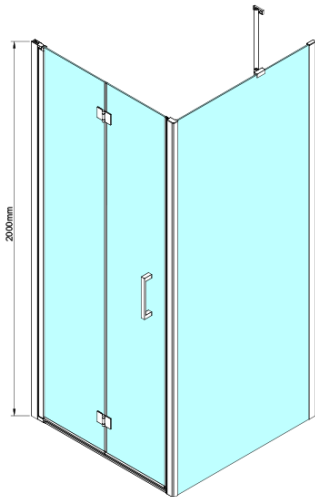

LORO Rechteckige Duschkabine 700x1200mm

Bestellcode: GN4570-02

Grundinformation

Marke: Gelco

Serie: LORO

Größe

Breite: 700 mm

Höhe: 2000 mm

Tiefe: 1200 mm

Eigenschaften

Farbenprofil: Chrom - Poliertem Aluminium

Form: Rechteckige Duschtrennungen

Öffnungsarten: Klapptür

Richtung der Öffnung: Universelle

Eingangsbreite: 570 mm

Glasfarbe: Klarglas

Glasbehandlung: Coatedglas

Glasdicke: 6 mm

Eigenschaften: Rahmenloses Design

Gewicht / Stück: 67.0 kg

Verpackung: 2 Stück

Garantie: 2 Jahre

Technisches Arbeitsblatt

GN4570/GN4580/GN4590 + GN3580/GN3590/GN3510/GN3512

Model	A	B	D
GN4570	685-715	570	
GN4580	785-815	670	
GN4590	885-915	770	
GN3580			785-805
GN3590			885-905
GN3510			985-1005
GN3512			1185-1205