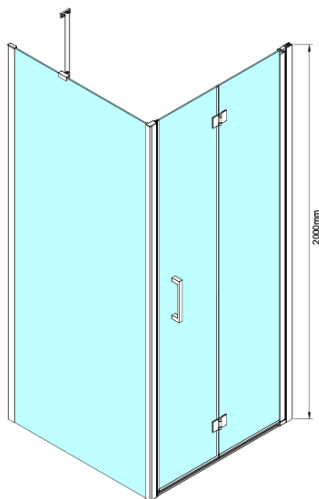

## LORO Rechteckige Duschkabine 700x1000mm

**Bestellcode:** GN4570-01

### Größe

**Breite:** 700 mm

**Höhe:** 2000 mm

**Tiefe:** 1000 mm

### Eigenschaften

**Farbenprofil:** Chrom - Poliertem Aluminium

**Form:** Rechteckige Duschtrennungen

**Öffnungsarten:** Klapptür

**Richtung der Öffnung:** Universelle

**Eingangsbreite:** 570 mm

**Glasfarbe:** Klarglas

**Glasbehandlung:** Coatedglas

**Glasdicke:** 6 mm

**Eigenschaften:** Rahmenloses Design

**Gewicht / Stück:** 63.0 kg

**Verpackung:** 2 Stück

**Garantie:** 2 Jahre

Technisches Arbeitsblatt

GN4570/GN4580/GN4590 + GN3580/GN3590/GN3510/GN3512