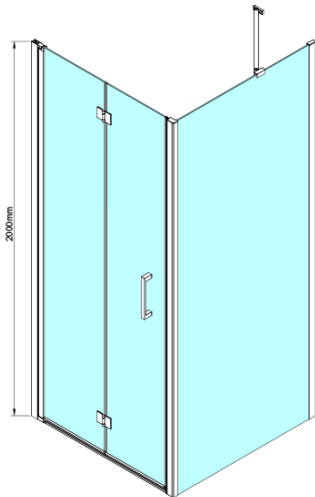

## LORO Rechteckige Duschkabine 700x1000mm

**Bestellcode:** GN4570-01

### Größe

**Breite:** 700 mm

**Höhe:** 2000 mm

**Tiefe:** 1000 mm

### Eigenschaften

**Farbenprofil:** Chrom - Poliertem Aluminium

**Form:** Rechteckige Duschtrennungen

**Öffnungsarten:** Klapptür

**Richtung der Öffnung:** Universelle

**Eingangsbreite:** 570 mm

**Glasfarbe:** Klarglas

**Glasbehandlung:** Coatedglas

**Glasdicke:** 6 mm

**Eigenschaften:** Rahmenloses Design

**Gewicht / Stück:** 63.0 kg

**Verpackung:** 2 Stück

**Garantie:** 2 Jahre

Technisches Arbeitsblatt

GN4570/GN4580/GN4590 + GN3580/GN3590/GN3510/GN3512