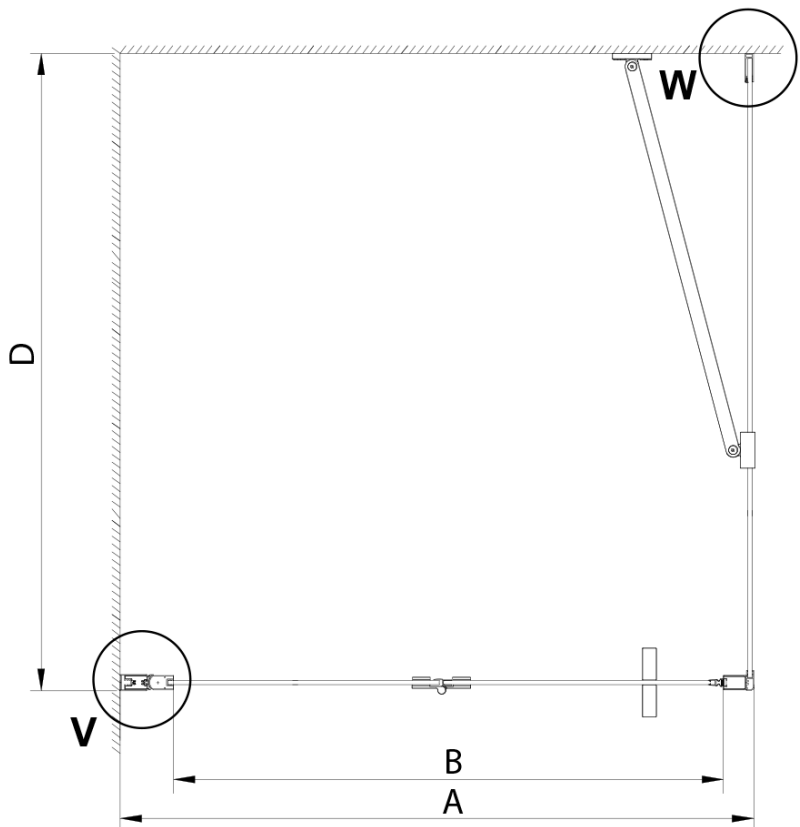

### Größe

**Breite:** 700 mm

**Höhe:** 2000 mm

**Tiefe:** 1000 mm

### Eigenschaften

**Farbenprofil:** Chrom - Poliertem Aluminium

**Form:** Rechteckige Duschtrennungen

**Öffnungsarten:** Klapptür

**Richtung der Öffnung:** Universelle

**Eingangsbreite:** 570 mm

**Glasfarbe:** Klarglas

**Glasbehandlung:** Coatedglas

**Glasdicke:** 6 mm

**Eigenschaften:** Rahmenloses Design

**Gewicht / Stück:** 63.0 kg

**Verpackung:** 2 Stück

**Garantie:** 2 Jahre

Technisches Arbeitsblatt

GN4570/GN4580/GN4590 + GN3580/GN3590/GN3510/GN3512

Model	A	B	D
GN4570	685-715	570	
GN4580	785-815	670	
GN4590	885-915	770	
GN3580			785-805
GN3590			885-905
GN3510			985-1005
GN3512			1185-1205