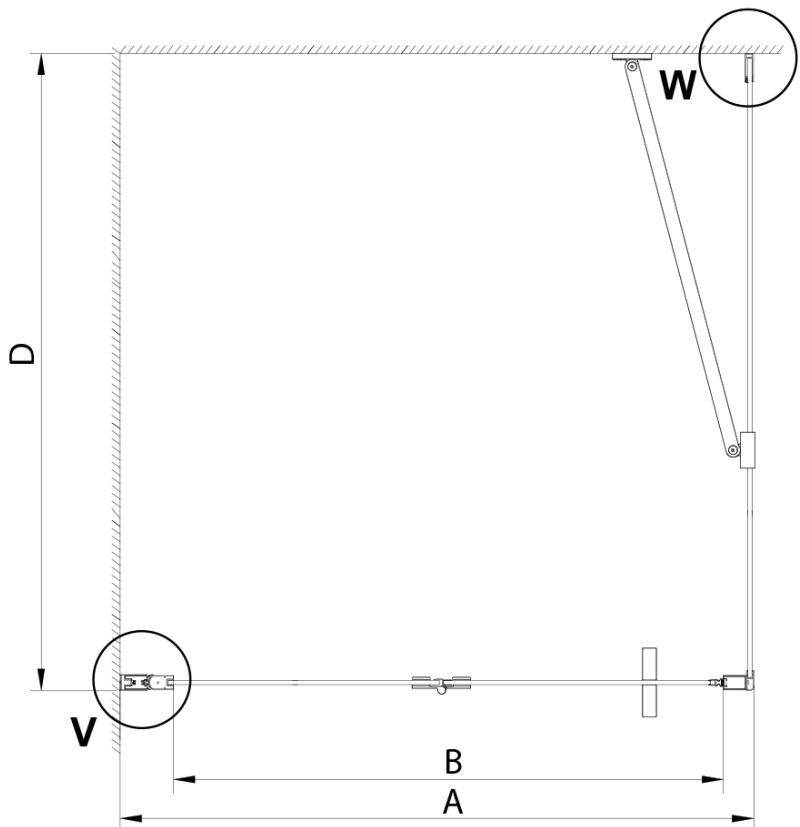

Bestellcode: GN4570-01

Grundinformation

Marke: Gelco
Serie: LORO

Größe

Breite: 700 mm
Höhe: 2000 mm
Tiefe: 1000 mm

Eigenschaften

Farbprofil: Chrom - Poliertem Aluminium
Form: Rechteckige Duschtrennungen
Öffnungsarten: Klapptür
Richtung der Öffnung: Universelle
Eingangsbreite: 570 mm
Glasfarbe: Klarglas
Glasbehandlung: Coatedglas
Glasdicke: 6 mm
Eigenschaften: Rahmenloses Design
Gewicht / Stück: 63.0 kg
Verpackung: 2 Stück
Garantie: 2 Jahre

Ersatzteile

LORO Montageset (Bestellcode: NDGN01)

Technisches Arbeitsblatt

GN4570/GN4580/GN4590 + GN3580/GN3590/GN3510/GN3512

Model	A	B	D
GN4570	685-715	570	
GN4580	785-815	670	
GN4590	885-915	770	
GN3580			785-805
GN3590			885-905
GN3510			985-1005
GN3512			1185-1205