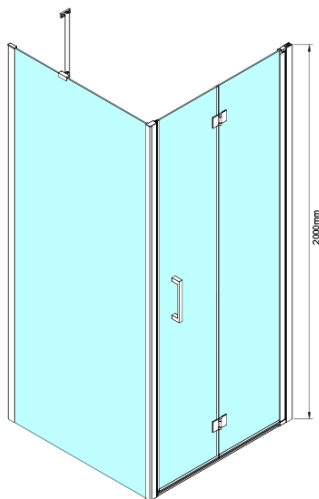

Bestellcode: GN4570-01

Grundinformation

Marke: Gelco
Serie: LORO

Größe

Breite: 700 mm
Höhe: 2000 mm
Tiefe: 1000 mm

Eigenschaften

Farbprofil: Chrom - Poliertem Aluminium
Form: Rechteckige Duschtrennungen
Öffnungsarten: Klapptür
Richtung der Öffnung: Universelle
Eingangsbreite: 570 mm
Glasfarbe: Klarglas
Glasbehandlung: Coatedglas
Glasdicke: 6 mm
Eigenschaften: Rahmenloses Design
Gewicht / Stück: 63.0 kg
Verpackung: 2 Stück
Garantie: 2 Jahre

Ersatzteile

LORO Montageset (Bestellcode: NDGN01)

Technisches Arbeitsblatt

GN4570/GN4580/GN4590 + GN3580/GN3590/GN3510/GN3512

Model	A	B	D
GN4570	685-715	570	
GN4580	785-815	670	
GN4590	885-915	770	
GN3580			785-805
GN3590			885-905
GN3510			985-1005
GN3512			1185-1205