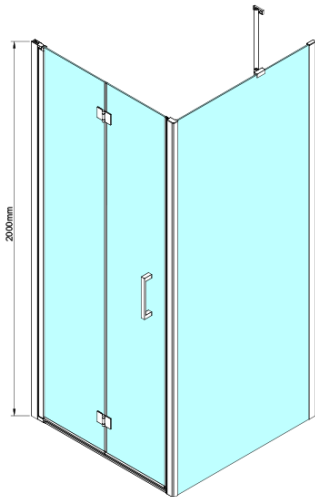

Bestellcode: GN4570-01

Grundinformation

Marke: Gelco
Serie: LORO

Größe

Breite: 700 mm
Höhe: 2000 mm
Tiefe: 1000 mm

Eigenschaften

Farbprofil: Chrom - Poliertem Aluminium
Form: Rechteckige Duschtrennungen
Öffnungsarten: Klapptür
Richtung der Öffnung: Universelle
Eingangsbreite: 570 mm
Glasfarbe: Klarglas
Glasbehandlung: Coatedglas
Glasdicke: 6 mm
Eigenschaften: Rahmenloses Design
Gewicht / Stück: 63.0 kg
Verpackung: 2 Stück
Garantie: 2 Jahre

Ersatzteile

LORO Montageset (Bestellcode: NDGN01)

Technisches Arbeitsblatt

GN4570/GN4580/GN4590 + GN3580/GN3590/GN3510/GN3512

Model	A	B	D
GN4570	685-715	570	
GN4580	785-815	670	
GN4590	885-915	770	
GN3580			785-805
GN3590			885-905
GN3510			985-1005
GN3512			1185-1205