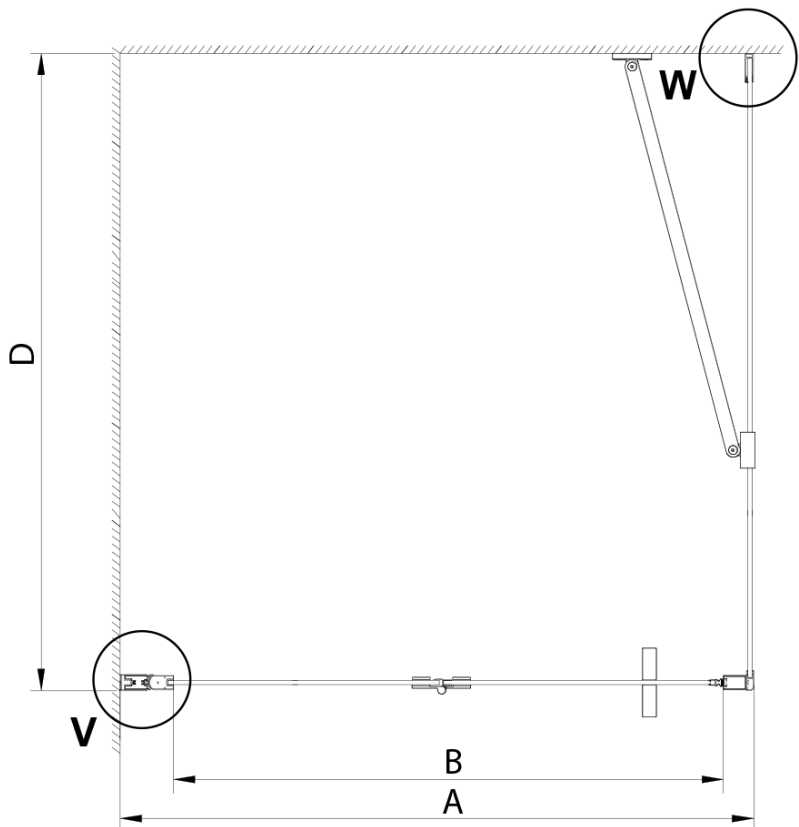

Technisches Arbeitsblatt

GN4570/GN4580/GN4590 + GN3580/GN3590/GN3510/GN3512