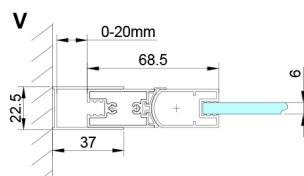

## LORO Rechteckige Duschkabine 700x1000mm

**Bestellcode:** GN4570-01

**Größe**

Breite: 700 mm  
 Höhe: 2000 mm  
 Tiefe: 1000 mm

**Eigenschaften**

Garantie: 2 Jahre

### Technisches Arbeitsblatt

GN4570/GN4580/GN4590 + GN3580/GN3590/GN3510/GN3512

Model	A	B	D
GN4570	685-715	570	
GN4580	785-815	670	
GN4590	885-915	770	
GN3580			785-805
GN3590			885-905
GN3510			985-1005
GN3512			1185-1205