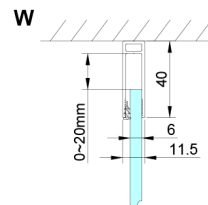

## LORO Rechteckige Duschkabine 700x1000mm

**Bestellcode:** GN4570-01

**Größe**

Breite: 700 mm  
 Höhe: 2000 mm  
 Tiefe: 1000 mm

**Eigenschaften**

Garantie: 2 Jahre

### Technisches Arbeitsblatt

GN4570/GN4580/GN4590 + GN3580/GN3590/GN3510/GN3512

Model	A	B	D
GN4570	685-715	570	
GN4580	785-815	670	
GN4590	885-915	770	
GN3580			785-805
GN3590			885-905
GN3510			985-1005
GN3512			1185-1205