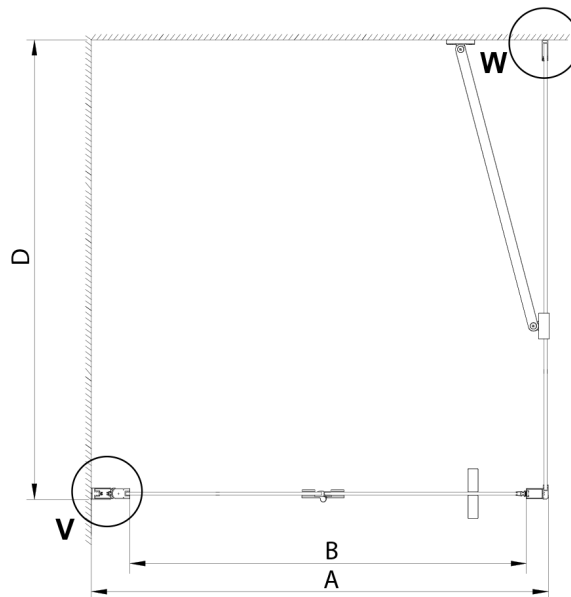

## LORO Rechteckige Duschkabine 700x1000mm

**Bestellcode:** GN4570-01

**Größe**

Breite: 700 mm  
 Höhe: 2000 mm  
 Tiefe: 1000 mm

**Eigenschaften**

Garantie: 2 Jahre

### Technisches Arbeitsblatt

GN4570/GN4580/GN4590 + GN3580/GN3590/GN3510/GN3512

Model	A	B	D
GN4570	685-715	570	
GN4580	785-815	670	
GN4590	885-915	770	
GN3580			785-805
GN3590			885-905
GN3510			985-1005
GN3512			1185-1205