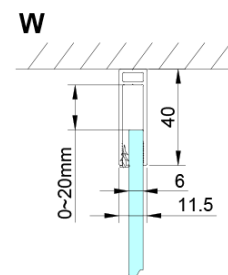

LORO Eckige Duschkabine 900x900 mm

Bestellcode: GN4690-04

Grundinformation

Marke: Gelco

Serie: LORO

Größe

Breite: 900 mm

Höhe: 2000 mm

Tiefe: 900 mm

Eigenschaften

Farbenprofil: Chrom - Poliertem Aluminium

Form: Quadrat- Duschtrennungen

Öffnungsarten: Öffnungstür einflügelig

Richtung der Öffnung: Universelle

Eingangsbreite: 610 mm

Glasfarbe: Klarglas

Glasbehandlung: Coatedglas

Glasdicke: 6 mm

Eigenschaften: Rahmenloses Design, Öffnen nach Innen und Außen

Gewicht / Stück: 70.0 kg

Verpackung: 2 Stück

Garantie: 2 Jahre

Ersatzteile

LORO Montageset (Bestellcode: NDGN01)

Technisches Arbeitsblatt

GN4690/GN4610/GN4611/GN4612 + GN3580/GN3590/GN3510/GN3512

Model	A	B	C	D
GN4690	885-915	610	168	
GN4610	985-1015	610	268	
GN4611	1085-1115	610	368	
GN4612	1185-1215	610	468	
GN3580				785-805
GN3590				885-905
GN3510				985-1005
GN3512				1185-1205