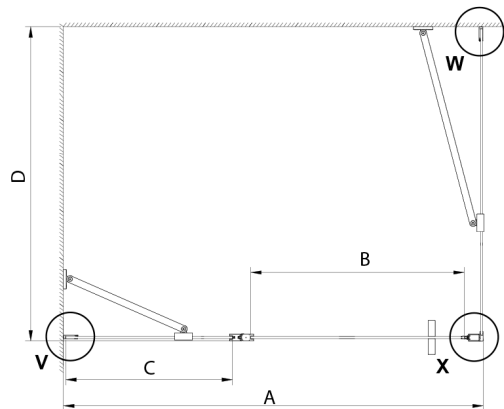

LORO Rechteckige Duschkabine 900x800mm

Bestellcode: GN4690-03

Größe

Breite: 900 mm
 Höhe: 2000 mm
 Tiefe: 800 mm

Eigenschaften

Garantie: 2 Jahre

Technisches Arbeitsblatt

GN4690/GN4610/GN4611/GN4612 + GN3580/GN3590/GN3510/GN3512

Model	A	B	C	D
GN4690	885-915	610	168	
GN4610	985-1015	610	268	
GN4611	1085-1115	610	368	
GN4612	1185-1215	610	468	
GN3580				785-805
GN3590				885-905
GN3510				985-1005
GN3512				1185-1205