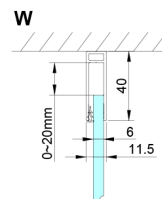

LORO Rechteckige Duschkabine 900x800mm

Bestellcode: GN4690-03

Größe

Breite: 900 mm
 Höhe: 2000 mm
 Tiefe: 800 mm

Eigenschaften

Garantie: 2 Jahre

Technisches Arbeitsblatt

GN4690/GN4610/GN4611/GN4612 + GN3580/GN3590/GN3510/GN3512

Model	A	B	C	D
GN4690	885-915	610	168	
GN4610	985-1015	610	268	
GN4611	1085-1115	610	368	
GN4612	1185-1215	610	468	
GN3580				785-805
GN3590				885-905
GN3510				985-1005
GN3512				1185-1205