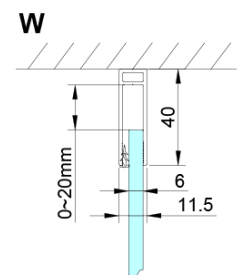

LORO Rechteckige Duschkabine 900x1200mm

Bestellcode: GN4690-02

Grundinformation

Marke: Gelco

Serie: LORO

Größe

Breite: 900 mm

Höhe: 2000 mm

Tiefe: 1200 mm

Eigenschaften

Farbenprofil: Chrom - Poliertem Aluminium

Form: Rechteckige Duschtrennungen

Öffnungsarten: Öffnungstür einflügelig

Richtung der Öffnung: Universelle

Eingangsbreite: 610 mm

Glasfarbe: Klarglas

Glasbehandlung: Coatedglas

Glasdicke: 6 mm

Eigenschaften: Rahmenloses Design, Öffnen nach Innen und Außen

Gewicht / Stück: 76.0 kg

Verpackung: 2 Stück

Garantie: 2 Jahre

Technisches Arbeitsblatt

GN4690/GN4610/GN4611/GN4612 + GN3580/GN3590/GN3510/GN3512

Model	A	B	C	D
GN4690	885-915	610	168	
GN4610	985-1015	610	268	
GN4611	1085-1115	610	368	
GN4612	1185-1215	610	468	
GN3580				785-805
GN3590				885-905
GN3510				985-1005
GN3512				1185-1205