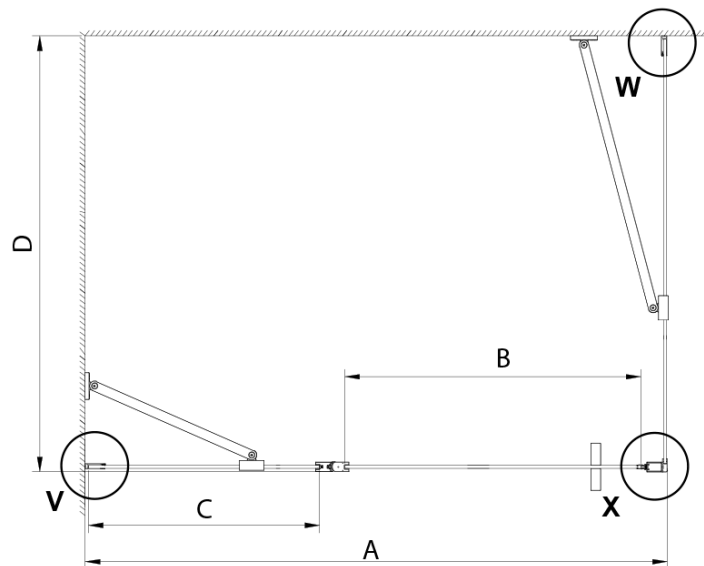

Tiefe: 1200 mm

Eigenschaften

Farbenprofil: Chrom - Poliertem Aluminium

Form: Rechteckige Duschtrennungen

Öffnungsarten: Öffnungstür einflügelig

Richtung der Öffnung: Universelle

Eingangsbreite: 610 mm

Glasfarbe: Klarglas

Glasbehandlung: Coatedglas

Glasdicke: 6 mm

Eigenschaften: Rahmenloses Design, Öffnen nach Innen und Außen

Gewicht / Stück: 76.0 kg

Verpackung: 2 Stück

Garantie: 2 Jahre

Technisches Arbeitsblatt

GN4690/GN4610/GN4611/GN4612 + GN3580/GN3590/GN3510/GN3512

Model	A	B	C	D
GN4690	885-915	610	168	
GN4610	985-1015	610	268	
GN4611	1085-1115	610	368	
GN4612	1185-1215	610	468	
GN3580				785-805
GN3590				885-905
GN3510				985-1005
GN3512				1185-1205