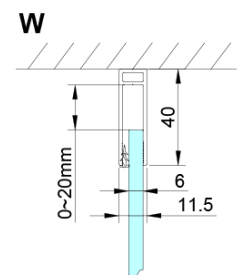

### Größe

**Breite:** 900 mm

**Höhe:** 2000 mm

**Tiefe:** 1200 mm

### Eigenschaften

**Farbenprofil:** Chrom - Poliertem Aluminium

**Form:** Rechteckige Duschtrennungen

**Öffnungsarten:** Öffnungstür einflügelig

**Richtung der Öffnung:** Universelle

**Eingangsbreite:** 610 mm

**Glasfarbe:** Klarglas

**Glasbehandlung:** Coatedglas

**Glasdicke:** 6 mm

**Eigenschaften:** Rahmenloses Design, Öffnen nach Innen und Außen

**Gewicht / Stück:** 76.0 kg

**Verpackung:** 2 Stück

**Garantie:** 2 Jahre

Technisches Arbeitsblatt

GN4690/GN4610/GN4611/GN4612 + GN3580/GN3590/GN3510/GN3512

Model	A	B	C	D
GN4690	885-915	610	168	
GN4610	985-1015	610	268	
GN4611	1085-1115	610	368	
GN4612	1185-1215	610	468	
GN3580				785-805
GN3590				885-905
GN3510				985-1005
GN3512				1185-1205