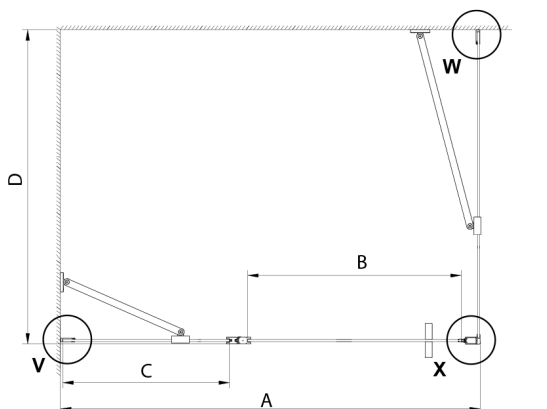

LORO Rechteckige Duschkabine 900x1200mm

Bestellcode: GN4690-02

Größe

Breite: 900 mm
 Höhe: 2000 mm
 Tiefe: 1200 mm

Eigenschaften

Garantie: 2 Jahre

Technisches Arbeitsblatt

GN4690/GN4610/GN4611/GN4612 + GN3580/GN3590/GN3510/GN3512

Model	A	B	C	D
GN4690	885-915	610	168	
GN4610	985-1015	610	268	
GN4611	1085-1115	610	368	
GN4612	1185-1215	610	468	
GN3580				785-805
GN3590				885-905
GN3510				985-1005
GN3512				1185-1205