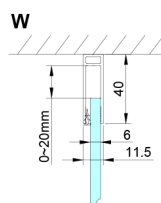

LORO Rechteckige Duschkabine 900x1200mm

Bestellcode: GN4690-02

Größe

Breite: 900 mm
 Höhe: 2000 mm
 Tiefe: 1200 mm

Eigenschaften

Garantie: 2 Jahre

Technisches Arbeitsblatt

GN4690/GN4610/GN4611/GN4612 + GN3580/GN3590/GN3510/GN3512

Model	A	B	C	D
GN4690	885-915	610	168	
GN4610	985-1015	610	268	
GN4611	1085-1115	610	368	
GN4612	1185-1215	610	468	
GN3580				785-805
GN3590				885-905
GN3510				985-1005
GN3512				1185-1205