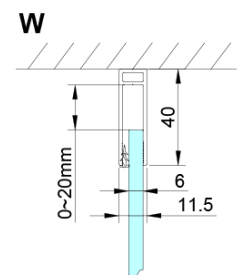

Bestellcode: GN4690-01

Grundinformation

Marke: Gelco

Serie: LORO

Größe

Breite: 900 mm

Höhe: 2000 mm

Tiefe: 1000 mm

Eigenschaften

Farbprofil: Chrom - Poliertem Aluminium

Form: Rechteckige Duschatbrennungen

Öffnungsarten: Öffnungstür einflügelig

Richtung der Öffnung: Universelle

Eingangsbreite: 610 mm

Glasfarbe: Klarglas

Glasbehandlung: Coatedglas

Glasdicke: 6 mm

Eigenschaften: Rahmenloses Design, Öffnen nach Innen und Außen

Gewicht / Stück: 72.0 kg

Verpackung: 2 Stück

Garantie: 2 Jahre

Ersatzteile

LORO Montageset (Bestellcode: NDGN01)

Technisches Arbeitsblatt

GN4690/GN4610/GN4611/GN4612 + GN3580/GN3590/GN3510/GN3512

Model	A	B	C	D
GN4690	885-915	610	168	
GN4610	985-1015	610	268	
GN4611	1085-1115	610	368	
GN4612	1185-1215	610	468	
GN3580				785-805
GN3590				885-905
GN3510				985-1005
GN3512				1185-1205