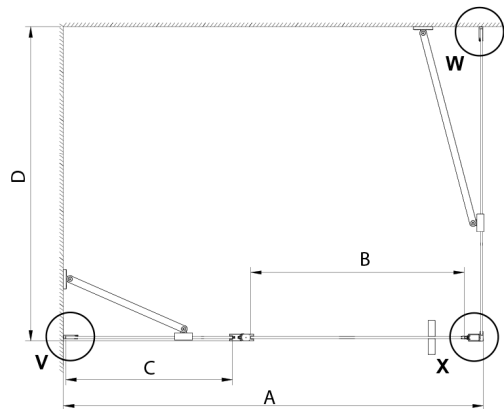

## LORO Rechteckige Duschkabine 900x1000mm

**Bestellcode:** GN4690-01

**Größe**

Breite: 900 mm  
 Höhe: 2000 mm  
 Tiefe: 1000 mm

**Eigenschaften**

Garantie: 2 Jahre

### Technisches Arbeitsblatt

GN4690/GN4610/GN4611/GN4612 + GN3580/GN3590/GN3510/GN3512

Model	A	B	C	D
GN4690	885-915	610	168	
GN4610	985-1015	610	268	
GN4611	1085-1115	610	368	
GN4612	1185-1215	610	468	
GN3580				785-805
GN3590				885-905
GN3510				985-1005
GN3512				1185-1205