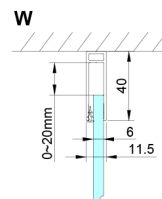

## LORO Rechteckige Duschkabine 900x1000mm

**Bestellcode:** GN4690-01

**Größe**

Breite: 900 mm  
 Höhe: 2000 mm  
 Tiefe: 1000 mm

**Eigenschaften**

Garantie: 2 Jahre

### Technisches Arbeitsblatt

GN4690/GN4610/GN4611/GN4612 + GN3580/GN3590/GN3510/GN3512

Model	A	B	C	D
GN4690	885-915	610	168	
GN4610	985-1015	610	268	
GN4611	1085-1115	610	368	
GN4612	1185-1215	610	468	
GN3580				785-805
GN3590				885-905
GN3510				985-1005
GN3512				1185-1205