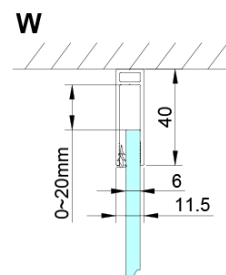

LORO Rechteckige Duschkabine 1200x900 mm

Bestellcode: GN4612-04

Grundinformation

Marke: Gelco

Serie: LORO

Größe

Breite: 1200 mm

Höhe: 2000 mm

Tiefe: 900 mm

Eigenschaften

Farbprofil: Chrom - Poliertem Aluminium

Form: Rechteckige Duschatbrennungen

Öffnungsarten: Öffnungstür einflügelig

Richtung der Öffnung: Universelle

Eingangsbreite: 610 mm

Glasfarbe: Klarglas

Glasbehandlung: Coatedglas

Glasdicke: 6 mm

Eigenschaften: Rahmenloses Design, Öffnen nach Innen und Außen

Gewicht / Stück: 78.0 kg

Verpackung: 2 Stück

Garantie: 2 Jahre

Ersatzteile

LORO Montageset (Bestellcode: NDGN01)

Technisches Arbeitsblatt

GN4690/GN4610/GN4611/GN4612 + GN3580/GN3590/GN3510/GN3512

Model	A	B	C	D
GN4690	885-915	610	168	
GN4610	985-1015	610	268	
GN4611	1085-1115	610	368	
GN4612	1185-1215	610	468	
GN3580				785-805
GN3590				885-905
GN3510				985-1005
GN3512				1185-1205