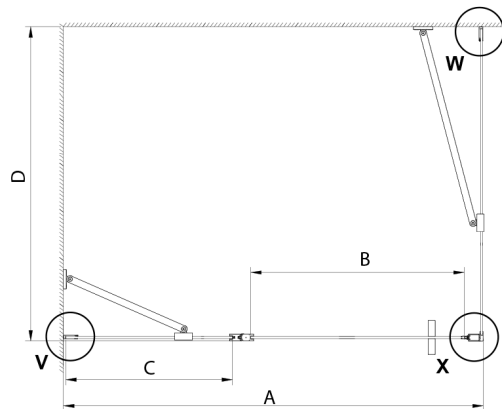

LORO Rechteckige Duschkabine 1200x900 mm

Bestellcode: GN4612-04

Größe

Breite: 1200 mm
 Höhe: 2000 mm
 Tiefe: 900 mm

Eigenschaften

Garantie: 2 Jahre

Technisches Arbeitsblatt

GN4690/GN4610/GN4611/GN4612 + GN3580/GN3590/GN3510/GN3512

Model	A	B	C	D
GN4690	885-915	610	168	
GN4610	985-1015	610	268	
GN4611	1085-1115	610	368	
GN4612	1185-1215	610	468	
GN3580				785-805
GN3590				885-905
GN3510				985-1005
GN3512				1185-1205