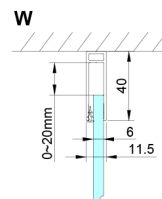

LORO Rechteckige Duschkabine 1200x900 mm

Bestellcode: GN4612-04

Größe

Breite: 1200 mm
 Höhe: 2000 mm
 Tiefe: 900 mm

Eigenschaften

Garantie: 2 Jahre

Technisches Arbeitsblatt

GN4690/GN4610/GN4611/GN4612 + GN3580/GN3590/GN3510/GN3512

Model	A	B	C	D
GN4690	885-915	610	168	
GN4610	985-1015	610	268	
GN4611	1085-1115	610	368	
GN4612	1185-1215	610	468	
GN3580				785-805
GN3590				885-905
GN3510				985-1005
GN3512				1185-1205