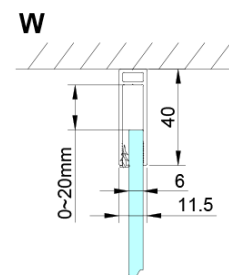

LORO Rechteckige Duschkabine 1200x800 mm

Bestellcode: GN4612-03

Grundinformation

Marke: Gelco

Serie: LORO

Größe

Breite: 1200 mm

Höhe: 2000 mm

Tiefe: 800 mm

Eigenschaften

Farbprofil: Chrom - Poliertem Aluminium

Form: Rechteckige Duschatbrennungen

Öffnungsarten: Öffnungstür einflügelig

Richtung der Öffnung: Universelle

Eingangsbreite: 610 mm

Glasfarbe: Klarglas

Glasbehandlung: Coatedglas

Glasdicke: 6 mm

Eigenschaften: Rahmenloses Design, Öffnen nach Innen und Außen

Gewicht / Stück: 78.0 kg

Verpackung: 2 Stück

Garantie: 2 Jahre

Ersatzteile

LORO Montageset (Bestellcode: NDGN01)

Technisches Arbeitsblatt

GN4690/GN4610/GN4611/GN4612 + GN3580/GN3590/GN3510/GN3512

Model	A	B	C	D
GN4690	885-915	610	168	
GN4610	985-1015	610	268	
GN4611	1085-1115	610	368	
GN4612	1185-1215	610	468	
GN3580				785-805
GN3590				885-905
GN3510				985-1005
GN3512				1185-1205