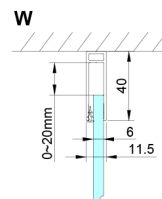

LORO Rechteckige Duschkabine 1200x800 mm

Bestellcode: GN4612-03

Größe

Breite: 1200 mm
 Höhe: 2000 mm
 Tiefe: 800 mm

Eigenschaften

Garantie: 2 Jahre

Technisches Arbeitsblatt

GN4690/GN4610/GN4611/GN4612 + GN3580/GN3590/GN3510/GN3512

Model	A	B	C	D
GN4690	885-915	610	168	
GN4610	985-1015	610	268	
GN4611	1085-1115	610	368	
GN4612	1185-1215	610	468	
GN3580				785-805
GN3590				885-905
GN3510				985-1005
GN3512				1185-1205