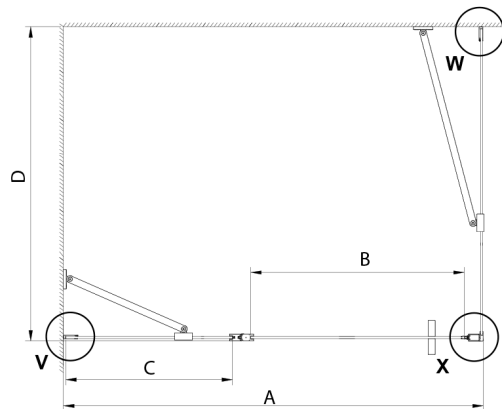

LORO Rechteckige Duschkabine 1200x800 mm

Bestellcode: GN4612-03

Größe

Breite: 1200 mm
 Höhe: 2000 mm
 Tiefe: 800 mm

Eigenschaften

Garantie: 2 Jahre

Technisches Arbeitsblatt

GN4690/GN4610/GN4611/GN4612 + GN3580/GN3590/GN3510/GN3512

Model	A	B	C	D
GN4690	885-915	610	168	
GN4610	985-1015	610	268	
GN4611	1085-1115	610	368	
GN4612	1185-1215	610	468	
GN3580				785-805
GN3590				885-905
GN3510				985-1005
GN3512				1185-1205