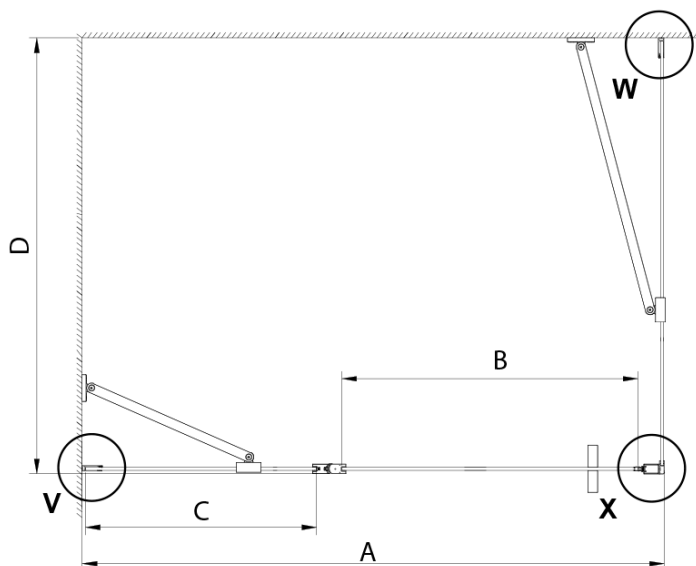

Tiefe: 1200 mm

Eigenschaften

Farbenprofil: Chrom - Poliertem Aluminium

Form: Quadrat- Duschtrennungen

Öffnungsarten: Öffnungstür einflügelig

Richtung der Öffnung: Universelle

Eingangsbreite: 610 mm

Glasfarbe: Klarglas

Glasbehandlung: Coatedglas

Glasdicke: 6 mm

Eigenschaften: Rahmenloses Design, Öffnen nach Innen und Außen

Gewicht / Stück: 84.0 kg

Verpackung: 2 Stück

Garantie: 2 Jahre

Technisches Arbeitsblatt

GN4690/GN4610/GN4611/GN4612 + GN3580/GN3590/GN3510/GN3512

Model	A	B	C	D
GN4690	885-915	610	168	
GN4610	985-1015	610	268	
GN4611	1085-1115	610	368	
GN4612	1185-1215	610	468	
GN3580				785-805
GN3590				885-905
GN3510				985-1005
GN3512				1185-1205