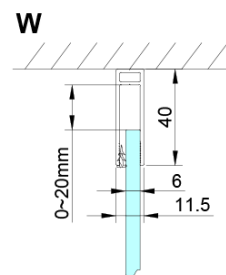

Tiefe: 1200 mm

Eigenschaften

Farbenprofil: Chrom - Poliertem Aluminium

Form: Quadrat- Duschtrennungen

Öffnungsarten: Öffnungstür einflügelig

Richtung der Öffnung: Universelle

Eingangsbreite: 610 mm

Glasfarbe: Klarglas

Glasbehandlung: Coatedglas

Glasdicke: 6 mm

Eigenschaften: Rahmenloses Design, Öffnen nach Innen und Außen

Gewicht / Stück: 84.0 kg

Verpackung: 2 Stück

Garantie: 2 Jahre

Technisches Arbeitsblatt

GN4690/GN4610/GN4611/GN4612 + GN3580/GN3590/GN3510/GN3512

Model	A	B	C	D
GN4690	885-915	610	168	
GN4610	985-1015	610	268	
GN4611	1085-1115	610	368	
GN4612	1185-1215	610	468	
GN3580				785-805
GN3590				885-905
GN3510				985-1005
GN3512				1185-1205