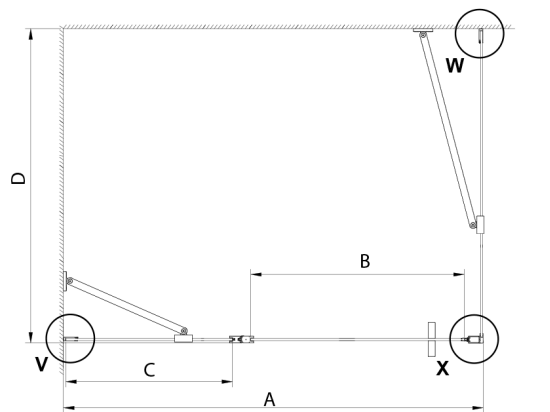

LORO Eckige Duschkabine 1200x1200 mm

Bestellcode: GN4612-02

Größe

Breite: 1200 mm
 Höhe: 2000 mm
 Tiefe: 1200 mm

Eigenschaften

Garantie: 2 Jahre

Technisches Arbeitsblatt

GN4690/GN4610/GN4611/GN4612 + GN3580/GN3590/GN3510/GN3512

| Model | A | B | C | D |
|--------|-----------|-----|-----|-----------|
| GN4690 | 885-915 | 610 | 168 | |
| GN4610 | 985-1015 | 610 | 268 | |
| GN4611 | 1085-1115 | 610 | 368 | |
| GN4612 | 1185-1215 | 610 | 468 | |
| GN3580 | | | | 785-805 |
| GN3590 | | | | 885-905 |
| GN3510 | | | | 985-1005 |
| GN3512 | | | | 1185-1205 |