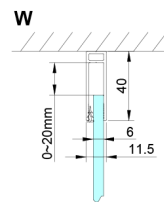

LORO Eckige Duschkabine 1200x1200 mm

Bestellcode: GN4612-02

Größe

Breite: 1200 mm
 Höhe: 2000 mm
 Tiefe: 1200 mm

Eigenschaften

Garantie: 2 Jahre

Technisches Arbeitsblatt

GN4690/GN4610/GN4611/GN4612 + GN3580/GN3590/GN3510/GN3512

| Model | A | B | C | D |
|--------|-----------|-----|-----|-----------|
| GN4690 | 885-915 | 610 | 168 | |
| GN4610 | 985-1015 | 610 | 268 | |
| GN4611 | 1085-1115 | 610 | 368 | |
| GN4612 | 1185-1215 | 610 | 468 | |
| GN3580 | | | | 785-805 |
| GN3590 | | | | 885-905 |
| GN3510 | | | | 985-1005 |
| GN3512 | | | | 1185-1205 |