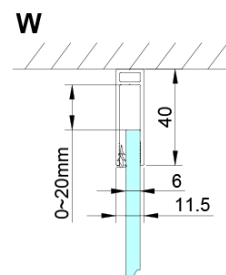

LORO Rechteckige Duschkabine 1200x1000 mm

Bestellcode: GN4612-01

Grundinformation

Marke: Gelco

Serie: LORO

Größe

Breite: 1200 mm

Höhe: 2000 mm

Tiefe: 1000 mm

Eigenschaften

Farbenprofil: Chrom - Poliertem Aluminium

Form: Rechteckige Duschatbrennungen

Öffnungsarten: Öffnungstür einflügelig

Richtung der Öffnung: Universelle

Eingangsbreite: 610 mm

Glasfarbe: Klarglas

Glasbehandlung: Coatedglas

Glasdicke: 6 mm

Eigenschaften: Rahmenloses Design, Öffnen nach Innen und Außen

Gewicht / Stück: 80.0 kg

Verpackung: 2 Stück

Garantie: 2 Jahre

Ersatzteile

LORO Montageset (Bestellcode: NDGN01)

Technisches Arbeitsblatt

GN4690/GN4610/GN4611/GN4612 + GN3580/GN3590/GN3510/GN3512

Model	A	B	C	D
GN4690	885-915	610	168	
GN4610	985-1015	610	268	
GN4611	1085-1115	610	368	
GN4612	1185-1215	610	468	
GN3580				785-805
GN3590				885-905
GN3510				985-1005
GN3512				1185-1205