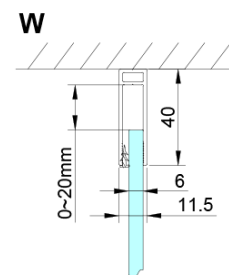

Bestellcode: GN4612-01

Grundinformation

Marke: Gelco

Serie: LORO

Größe

Breite: 1200 mm

Höhe: 2000 mm

Tiefe: 1000 mm

Eigenschaften

Farbprofil: Chrom - Poliertem Aluminium

Form: Rechteckige Duschatbrennungen

Öffnungsarten: Öffnungstür einflügelig

Richtung der Öffnung: Universelle

Eingangsbreite: 610 mm

Glasfarbe: Klarglas

Glasbehandlung: Coatedglas

Glasdicke: 6 mm

Eigenschaften: Rahmenloses Design, Öffnen nach Innen und Außen

Gewicht / Stück: 80.0 kg

Verpackung: 2 Stück

Garantie: 2 Jahre

Ersatzteile

LORO Montageset (Bestellcode: NDGN01)

Technisches Arbeitsblatt

GN4690/GN4610/GN4611/GN4612 + GN3580/GN3590/GN3510/GN3512

Model	A	B	C	D
GN4690	885-915	610	168	
GN4610	985-1015	610	268	
GN4611	1085-1115	610	368	
GN4612	1185-1215	610	468	
GN3580				785-805
GN3590				885-905
GN3510				985-1005
GN3512				1185-1205