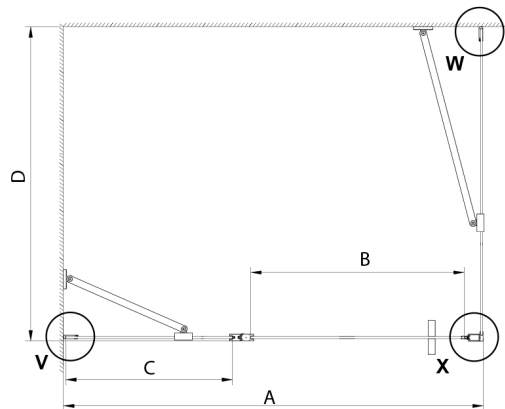

LORO Rechteckige Duschkabine 1200x1000 mm

Bestellcode: GN4612-01

Größe

Breite: 1200 mm
 Höhe: 2000 mm
 Tiefe: 1000 mm

Eigenschaften

Garantie: 2 Jahre

Technisches Arbeitsblatt

GN4690/GN4610/GN4611/GN4612 + GN3580/GN3590/GN3510/GN3512

Model	A	B	C	D
GN4690	885-915	610	168	
GN4610	985-1015	610	268	
GN4611	1085-1115	610	368	
GN4612	1185-1215	610	468	
GN3580				785-805
GN3590				885-905
GN3510				985-1005
GN3512				1185-1205