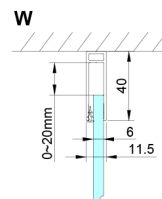

LORO Rechteckige Duschkabine 1200x1000 mm

Bestellcode: GN4612-01

Größe

Breite: 1200 mm
 Höhe: 2000 mm
 Tiefe: 1000 mm

Eigenschaften

Garantie: 2 Jahre

Technisches Arbeitsblatt

GN4690/GN4610/GN4611/GN4612 + GN3580/GN3590/GN3510/GN3512

Model	A	B	C	D
GN4690	885-915	610	168	
GN4610	985-1015	610	268	
GN4611	1085-1115	610	368	
GN4612	1185-1215	610	468	
GN3580				785-805
GN3590				885-905
GN3510				985-1005
GN3512				1185-1205