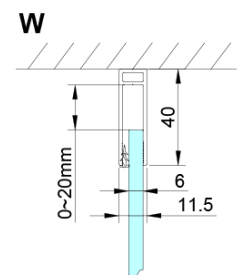

LORO Rechteckige Duschkabine 1100x900 mm

Bestellcode: GN4611-04

Grundinformation

Marke: Gelco

Serie: LORO

Größe

Breite: 1100 mm

Höhe: 2000 mm

Tiefe: 900 mm

Eigenschaften

Farbenprofil: Chrom - Poliertem Aluminium

Form: Rechteckige Duschtrennungen

Öffnungsarten: Öffnungstür einflügelig

Richtung der Öffnung: Universelle

Eingangsbreite: 610 mm

Glasfarbe: Klarglas

Glasbehandlung: Coatedglas

Glasdicke: 6 mm

Eigenschaften: Rahmenloses Design, Öffnen nach Innen und Außen

Gewicht / Stück: 74.0 kg

Verpackung: 2 Stück

Garantie: 2 Jahre

Technisches Arbeitsblatt

GN4690/GN4610/GN4611/GN4612 + GN3580/GN3590/GN3510/GN3512

Model	A	B	C	D
GN4690	885-915	610	168	
GN4610	985-1015	610	268	
GN4611	1085-1115	610	368	
GN4612	1185-1215	610	468	
GN3580				785-805
GN3590				885-905
GN3510				985-1005
GN3512				1185-1205