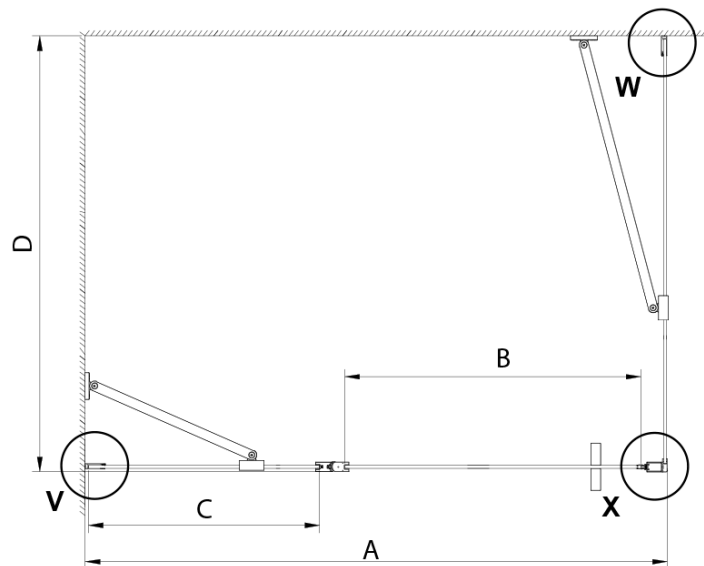

Tiefe: 900 mm

Eigenschaften

Farbenprofil: Chrom - Poliertem Aluminium

Form: Rechteckige Duschtrennungen

Öffnungsarten: Öffnungstür einflügelig

Richtung der Öffnung: Universelle

Eingangsbreite: 610 mm

Glasfarbe: Klarglas

Glasbehandlung: Coatedglas

Glasdicke: 6 mm

Eigenschaften: Rahmenloses Design, Öffnen nach Innen und Außen

Gewicht / Stück: 74.0 kg

Verpackung: 2 Stück

Garantie: 2 Jahre

Technisches Arbeitsblatt

GN4690/GN4610/GN4611/GN4612 + GN3580/GN3590/GN3510/GN3512

Model	A	B	C	D
GN4690	885-915	610	168	
GN4610	985-1015	610	268	
GN4611	1085-1115	610	368	
GN4612	1185-1215	610	468	
GN3580				785-805
GN3590				885-905
GN3510				985-1005
GN3512				1185-1205