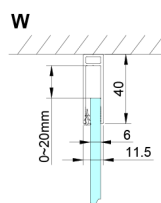

# LORO Rechteckige Duschkabine 1100x900 mm

Bestellcode: GN4611-04

## Größe

Breite: 1100 mm  
 Höhe: 2000 mm  
 Tiefe: 900 mm

## Technisches Arbeitsblatt

GN4690/GN4610/GN4611/GN4612 + GN3580/GN3590/GN3510/GN3512

Model	A	B	C	D
GN4690	885-915	610	168	
GN4610	985-1015	610	268	
GN4611	1085-1115	610	368	
GN4612	1185-1215	610	468	
GN3580				785-805
GN3590				885-905
GN3510				985-1005
GN3512				1185-1205