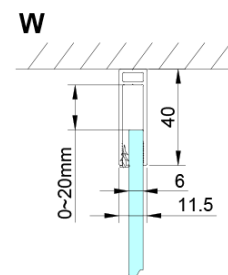

LORO Rechteckige Duschkabine 1100x800 mm

Bestellcode: GN4611-03

Grundinformation

Marke: Gelco

Serie: LORO

Größe

Breite: 1100 mm

Höhe: 2000 mm

Tiefe: 800 mm

Eigenschaften

Farbenprofil: Chrom - Poliertem Aluminium

Form: Rechteckige Duschtrennungen

Öffnungsarten: Öffnungstür einflügelig

Richtung der Öffnung: Universelle

Eingangsbreite: 610 mm

Glasfarbe: Klarglas

Glasbehandlung: Coatedglas

Glasdicke: 6 mm

Eigenschaften: Rahmenloses Design, Öffnen nach Innen und Außen

Gewicht / Stück: 74.0 kg

Verpackung: 2 Stück

Garantie: 2 Jahre

Technisches Arbeitsblatt

GN4690/GN4610/GN4611/GN4612 + GN3580/GN3590/GN3510/GN3512

Model	A	B	C	D
GN4690	885-915	610	168	
GN4610	985-1015	610	268	
GN4611	1085-1115	610	368	
GN4612	1185-1215	610	468	
GN3580				785-805
GN3590				885-905
GN3510				985-1005
GN3512				1185-1205