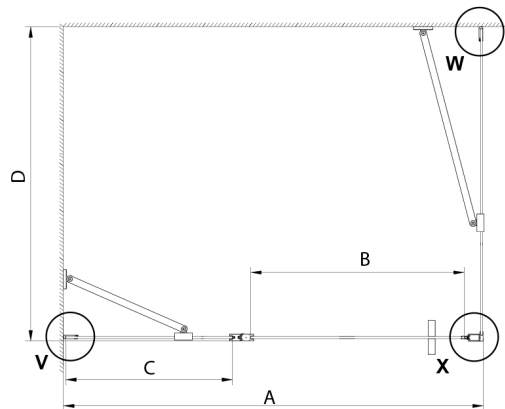

LORO Rechteckige Duschkabine 1100x800 mm

Bestellcode: GN4611-03

Größe

Breite: 1100 mm
 Höhe: 2000 mm
 Tiefe: 800 mm

Eigenschaften

Garantie: 2 Jahre

Technisches Arbeitsblatt

GN4690/GN4610/GN4611/GN4612 + GN3580/GN3590/GN3510/GN3512

Model	A	B	C	D
GN4690	885-915	610	168	
GN4610	985-1015	610	268	
GN4611	1085-1115	610	368	
GN4612	1185-1215	610	468	
GN3580				785-805
GN3590				885-905
GN3510				985-1005
GN3512				1185-1205