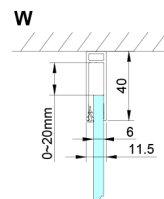

LORO Rechteckige Duschkabine 1100x800 mm

Bestellcode: GN4611-03

Größe

Breite: 1100 mm
 Höhe: 2000 mm
 Tiefe: 800 mm

Eigenschaften

Garantie: 2 Jahre

Technisches Arbeitsblatt

GN4690/GN4610/GN4611/GN4612 + GN3580/GN3590/GN3510/GN3512

Model	A	B	C	D
GN4690	885-915	610	168	
GN4610	985-1015	610	268	
GN4611	1085-1115	610	368	
GN4612	1185-1215	610	468	
GN3580				785-805
GN3590				885-905
GN3510				985-1005
GN3512				1185-1205