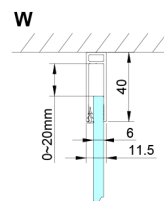

LORO Rechteckige Duschkabine 1100x1200 mm

Bestellcode: GN4611-02

Größe

Breite: 1100 mm
 Höhe: 2000 mm
 Tiefe: 1200 mm

Eigenschaften

Garantie: 2 Jahre

Technisches Arbeitsblatt

GN4690/GN4610/GN4611/GN4612 + GN3580/GN3590/GN3510/GN3512

Model	A	B	C	D
GN4690	885-915	610	168	
GN4610	985-1015	610	268	
GN4611	1085-1115	610	368	
GN4612	1185-1215	610	468	
GN3580				785-805
GN3590				885-905
GN3510				985-1005
GN3512				1185-1205