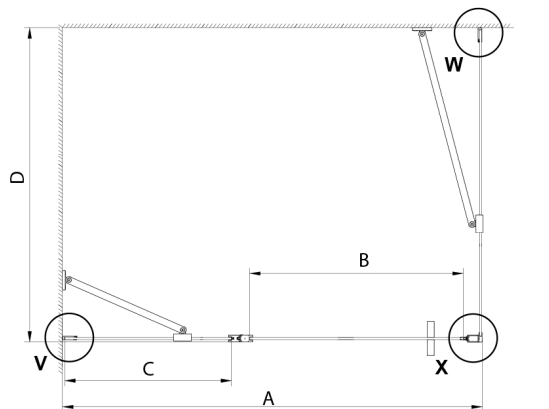

LORO Rechteckige Duschkabine 1100x1200 mm

Bestellcode: GN4611-02

Größe

Breite: 1100 mm
 Höhe: 2000 mm
 Tiefe: 1200 mm

Eigenschaften

Garantie: 2 Jahre

Technisches Arbeitsblatt

GN4690/GN4610/GN4611/GN4612 + GN3580/GN3590/GN3510/GN3512

Model	A	B	C	D
GN4690	885-915	610	168	
GN4610	985-1015	610	268	
GN4611	1085-1115	610	368	
GN4612	1185-1215	610	468	
GN3580				785-805
GN3590				885-905
GN3510				985-1005
GN3512				1185-1205