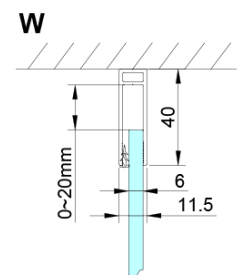

### Größe

**Breite:** 1100 mm

**Höhe:** 2000 mm

**Tiefe:** 1000 mm

### Eigenschaften

**Farbenprofil:** Chrom - Poliertem Aluminium

**Form:** Rechteckige Duschtrennungen

**Öffnungsarten:** Öffnungstür einflügelig

**Richtung der Öffnung:** Universelle

**Eingangsbreite:** 610 mm

**Glasfarbe:** Klarglas

**Glasbehandlung:** Coatedglas

**Glasdicke:** 6 mm

**Eigenschaften:** Rahmenloses Design, Öffnen nach Innen und Außen

**Gewicht / Stück:** 76.0 kg

**Verpackung:** 2 Stück

**Garantie:** 2 Jahre

Technisches Arbeitsblatt

GN4690/GN4610/GN4611/GN4612 + GN3580/GN3590/GN3510/GN3512

Model	A	B	C	D
GN4690	885-915	610	168	
GN4610	985-1015	610	268	
GN4611	1085-1115	610	368	
GN4612	1185-1215	610	468	
GN3580				785-805
GN3590				885-905
GN3510				985-1005
GN3512				1185-1205