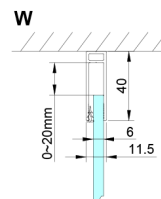

LORO Rechteckige Duschkabine 1100x1000 mm

Bestellcode: GN4611-01

Größe

Breite: 1100 mm
 Höhe: 2000 mm
 Tiefe: 1000 mm

Eigenschaften

Garantie: 2 Jahre

Technisches Arbeitsblatt

GN4690/GN4610/GN4611/GN4612 + GN3580/GN3590/GN3510/GN3512

Model	A	B	C	D
GN4690	885-915	610	168	
GN4610	985-1015	610	268	
GN4611	1085-1115	610	368	
GN4612	1185-1215	610	468	
GN3580				785-805
GN3590				885-905
GN3510				985-1005
GN3512				1185-1205