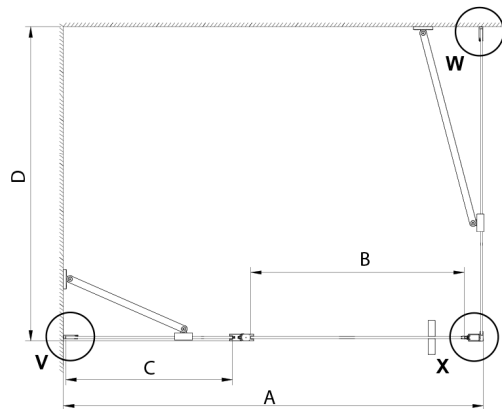

LORO Rechteckige Duschkabine 1100x1000 mm

Bestellcode: GN4611-01

Größe

Breite: 1100 mm
 Höhe: 2000 mm
 Tiefe: 1000 mm

Eigenschaften

Garantie: 2 Jahre

Technisches Arbeitsblatt

GN4690/GN4610/GN4611/GN4612 + GN3580/GN3590/GN3510/GN3512

Model	A	B	C	D
GN4690	885-915	610	168	
GN4610	985-1015	610	268	
GN4611	1085-1115	610	368	
GN4612	1185-1215	610	468	
GN3580				785-805
GN3590				885-905
GN3510				985-1005
GN3512				1185-1205