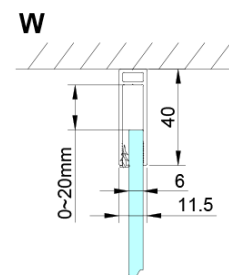

LORO Rechteckige Duschkabine 1000x900 mm

Bestellcode: GN4610-04

Grundinformation

Marke: Gelco

Serie: LORO

Größe

Breite: 1000 mm

Höhe: 2000 mm

Tiefe: 900 mm

Eigenschaften

Farbenprofil: Chrom - Poliertem Aluminium

Form: Rechteckige Duschtrennungen

Öffnungsarten: Öffnungstür einflügelig

Richtung der Öffnung: Universelle

Eingangsbreite: 610 mm

Glasfarbe: Klarglas

Glasbehandlung: Coatedglas

Glasdicke: 6 mm

Eigenschaften: Rahmenloses Design, Öffnen nach Innen und Außen

Gewicht / Stück: 72.0 kg

Verpackung: 2 Stück

Garantie: 2 Jahre

Technisches Arbeitsblatt

GN4690/GN4610/GN4611/GN4612 + GN3580/GN3590/GN3510/GN3512

Model	A	B	C	D
GN4690	885-915	610	168	
GN4610	985-1015	610	268	
GN4611	1085-1115	610	368	
GN4612	1185-1215	610	468	
GN3580				785-805
GN3590				885-905
GN3510				985-1005
GN3512				1185-1205