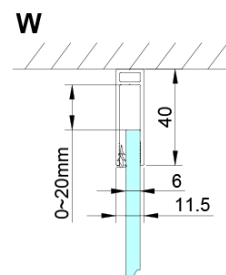

LORO Rechteckige Duschkabine 1000x900 mm

Bestellcode: GN4610-04

Grundinformation

Marke: Gelco

Serie: LORO

Größe

Breite: 1000 mm

Höhe: 2000 mm

Tiefe: 900 mm

Eigenschaften

Farbenprofil: Chrom - Poliertem Aluminium

Form: Rechteckige Duschatbrennungen

Öffnungsarten: Öffnungstür einflügelig

Richtung der Öffnung: Universelle

Eingangsbreite: 610 mm

Glasfarbe: Klarglas

Glasbehandlung: Coatedglas

Glasdicke: 6 mm

Eigenschaften: Rahmenloses Design, Öffnen nach Innen und Außen

Gewicht / Stück: 72.0 kg

Verpackung: 2 Stück

Garantie: 2 Jahre

Ersatzteile

LORO Montageset (Bestellcode: NDGN01)

Technisches Arbeitsblatt

GN4690/GN4610/GN4611/GN4612 + GN3580/GN3590/GN3510/GN3512

Model	A	B	C	D
GN4690	885-915	610	168	
GN4610	985-1015	610	268	
GN4611	1085-1115	610	368	
GN4612	1185-1215	610	468	
GN3580				785-805
GN3590				885-905
GN3510				985-1005
GN3512				1185-1205