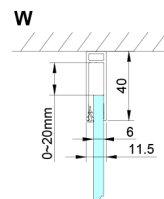

## LORO Rechteckige Duschkabine 1000x900 mm

Bestellcode: GN4610-04

### Größe

Breite: 1000 mm  
 Höhe: 2000 mm  
 Tiefe: 900 mm

## Technisches Arbeitsblatt

GN4690/GN4610/GN4611/GN4612 + GN3580/GN3590/GN3510/GN3512

Model	A	B	C	D
GN4690	885-915	610	168	
GN4610	985-1015	610	268	
GN4611	1085-1115	610	368	
GN4612	1185-1215	610	468	
GN3580				785-805
GN3590				885-905
GN3510				985-1005
GN3512				1185-1205