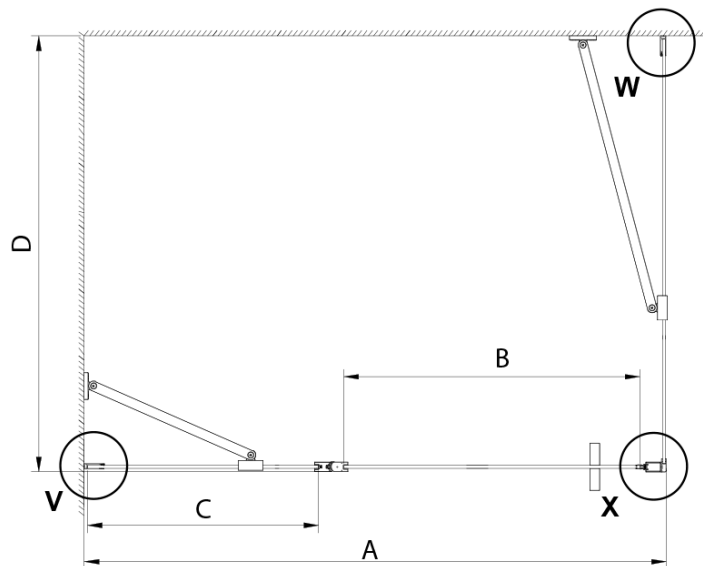

Technisches Arbeitsblatt

GN4690/GN4610/GN4611/GN4612 + GN3580/GN3590/GN3510/GN3512