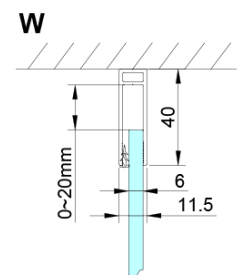

### Größe

**Breite:** 1000 mm

**Höhe:** 2000 mm

**Tiefe:** 800 mm

### Eigenschaften

**Farbenprofil:** Chrom - Poliertem Aluminium

**Form:** Rechteckige Duschtrennungen

**Öffnungsarten:** Öffnungstür einflügelig

**Richtung der Öffnung:** Universelle

**Eingangsbreite:** 610 mm

**Glasfarbe:** Klarglas

**Glasbehandlung:** Coatedglas

**Glasdicke:** 6 mm

**Eigenschaften:** Rahmenloses Design, Öffnen nach Innen und Außen

**Gewicht / Stück:** 72.0 kg

**Verpackung:** 2 Stück

**Garantie:** 2 Jahre

Technisches Arbeitsblatt

GN4690/GN4610/GN4611/GN4612 + GN3580/GN3590/GN3510/GN3512

Model	A	B	C	D
GN4690	885-915	610	168	
GN4610	985-1015	610	268	
GN4611	1085-1115	610	368	
GN4612	1185-1215	610	468	
GN3580				785-805
GN3590				885-905
GN3510				985-1005
GN3512				1185-1205