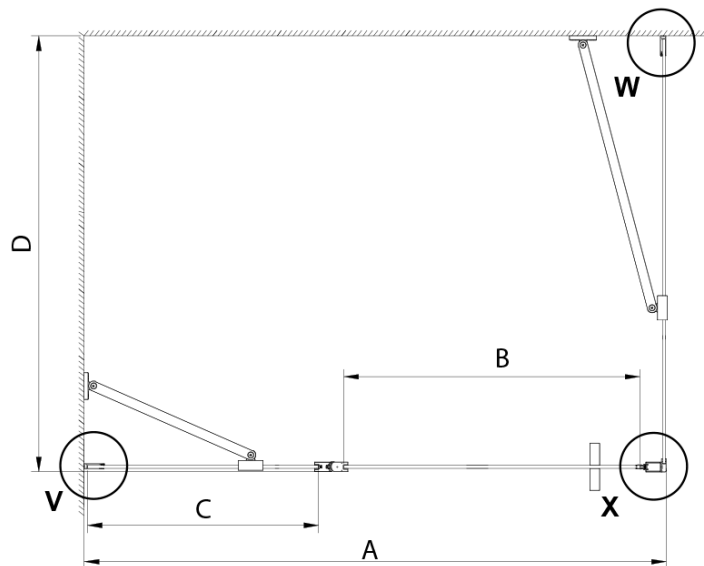

Tiefe: 800 mm

Eigenschaften

Farbenprofil: Chrom - Poliertem Aluminium

Form: Rechteckige Duschtrennungen

Öffnungsarten: Öffnungstür einflügelig

Richtung der Öffnung: Universelle

Eingangsbreite: 610 mm

Glasfarbe: Klarglas

Glasbehandlung: Coatedglas

Glasdicke: 6 mm

Eigenschaften: Rahmenloses Design, Öffnen nach Innen und Außen

Gewicht / Stück: 72.0 kg

Verpackung: 2 Stück

Garantie: 2 Jahre

Technisches Arbeitsblatt

GN4690/GN4610/GN4611/GN4612 + GN3580/GN3590/GN3510/GN3512

Model	A	B	C	D
GN4690	885-915	610	168	
GN4610	985-1015	610	268	
GN4611	1085-1115	610	368	
GN4612	1185-1215	610	468	
GN3580				785-805
GN3590				885-905
GN3510				985-1005
GN3512				1185-1205