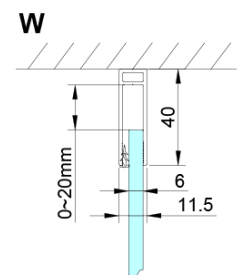

LORO Rechteckige Duschkabine 1000x800 mm

Bestellcode: GN4610-03

Grundinformation

Marke: Gelco

Serie: LORO

Größe

Breite: 1000 mm

Höhe: 2000 mm

Tiefe: 800 mm

Eigenschaften

Farbenprofil: Chrom - Poliertem Aluminium

Form: Rechteckige Duschtrennungen

Öffnungsarten: Öffnungstür einflügelig

Richtung der Öffnung: Universelle

Eingangsbreite: 610 mm

Glasfarbe: Klarglas

Glasbehandlung: Coatedglas

Glasdicke: 6 mm

Eigenschaften: Rahmenloses Design, Öffnen nach Innen und Außen

Gewicht / Stück: 72.0 kg

Verpackung: 2 Stück

Garantie: 2 Jahre

Technisches Arbeitsblatt

GN4690/GN4610/GN4611/GN4612 + GN3580/GN3590/GN3510/GN3512

Model	A	B	C	D
GN4690	885-915	610	168	
GN4610	985-1015	610	268	
GN4611	1085-1115	610	368	
GN4612	1185-1215	610	468	
GN3580				785-805
GN3590				885-905
GN3510				985-1005
GN3512				1185-1205