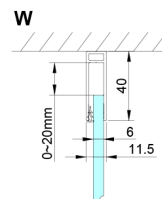

LORO Rechteckige Duschkabine 1000x800 mm

Bestellcode: GN4610-03

Größe

Breite: 1000 mm
 Höhe: 2000 mm
 Tiefe: 800 mm

Eigenschaften

Garantie: 2 Jahre

Technisches Arbeitsblatt

GN4690/GN4610/GN4611/GN4612 + GN3580/GN3590/GN3510/GN3512

Model	A	B	C	D
GN4690	885-915	610	168	
GN4610	985-1015	610	268	
GN4611	1085-1115	610	368	
GN4612	1185-1215	610	468	
GN3580				785-805
GN3590				885-905
GN3510				985-1005
GN3512				1185-1205