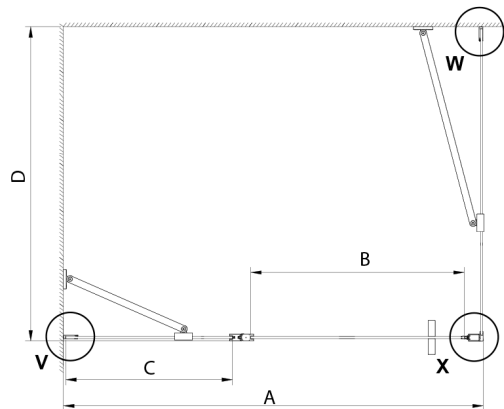

LORO Rechteckige Duschkabine 1000x800 mm

Bestellcode: GN4610-03

Größe

Breite: 1000 mm
 Höhe: 2000 mm
 Tiefe: 800 mm

Eigenschaften

Garantie: 2 Jahre

Technisches Arbeitsblatt

GN4690/GN4610/GN4611/GN4612 + GN3580/GN3590/GN3510/GN3512

Model	A	B	C	D
GN4690	885-915	610	168	
GN4610	985-1015	610	268	
GN4611	1085-1115	610	368	
GN4612	1185-1215	610	468	
GN3580				785-805
GN3590				885-905
GN3510				985-1005
GN3512				1185-1205