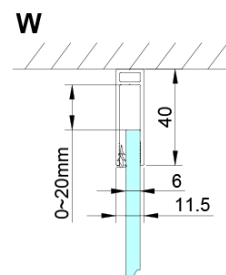

LORO Rechteckige Duschkabine 1000x1200 mm

Bestellcode: GN4610-02

Grundinformation

Marke: Gelco
Serie: LORO

Größe

Breite: 1000 mm
Höhe: 2000 mm
Tiefe: 1200 mm

Eigenschaften

Farbenprofil: Chrom - Poliertem Aluminium
Form: Rechteckige Duschtrennungen
Öffnungsarten: Öffnungstür einflügelig
Richtung der Öffnung: Universelle
Eingangsbreite: 610 mm
Glasfarbe: Klarglas
Glasbehandlung: Coatedglas
Glasdicke: 6 mm
Eigenschaften: Rahmenloses Design, Öffnen nach Innen und Außen
Gewicht / Stück: 78.0 kg
Verpackung: 2 Stück
Garantie: 2 Jahre

Technisches Arbeitsblatt

GN4690/GN4610/GN4611/GN4612 + GN3580/GN3590/GN3510/GN3512

Model	A	B	C	D
GN4690	885-915	610	168	
GN4610	985-1015	610	268	
GN4611	1085-1115	610	368	
GN4612	1185-1215	610	468	
GN3580				785-805
GN3590				885-905
GN3510				985-1005
GN3512				1185-1205