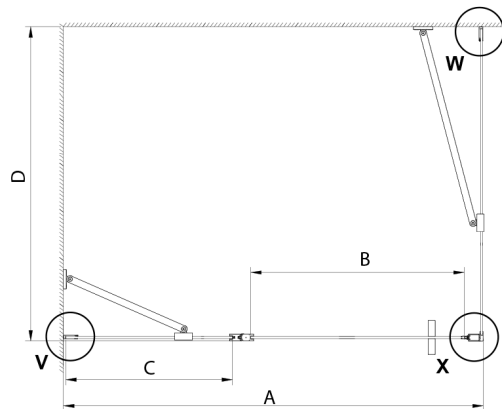

LORO Rechteckige Duschkabine 1000x1200 mm

Bestellcode: GN4610-02

Größe

Breite: 1000 mm
 Höhe: 2000 mm
 Tiefe: 1200 mm

Eigenschaften

Garantie: 2 Jahre

Technisches Arbeitsblatt

GN4690/GN4610/GN4611/GN4612 + GN3580/GN3590/GN3510/GN3512

Model	A	B	C	D
GN4690	885-915	610	168	
GN4610	985-1015	610	268	
GN4611	1085-1115	610	368	
GN4612	1185-1215	610	468	
GN3580				785-805
GN3590				885-905
GN3510				985-1005
GN3512				1185-1205