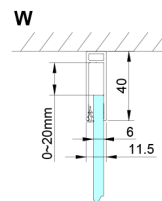

LORO Rechteckige Duschkabine 1000x1200 mm

Bestellcode: GN4610-02

Größe

Breite: 1000 mm
 Höhe: 2000 mm
 Tiefe: 1200 mm

Eigenschaften

Garantie: 2 Jahre

Technisches Arbeitsblatt

GN4690/GN4610/GN4611/GN4612 + GN3580/GN3590/GN3510/GN3512

Model	A	B	C	D
GN4690	885-915	610	168	
GN4610	985-1015	610	268	
GN4611	1085-1115	610	368	
GN4612	1185-1215	610	468	
GN3580				785-805
GN3590				885-905
GN3510				985-1005
GN3512				1185-1205