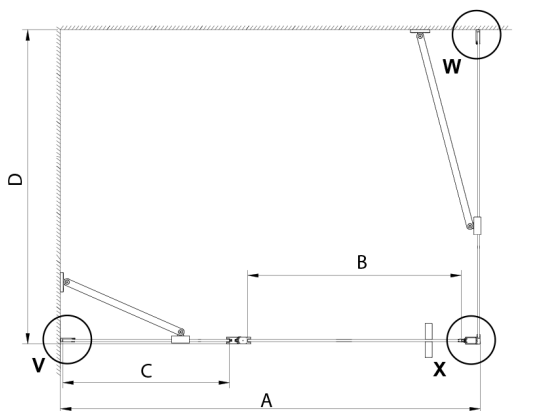

LORO Rechteckige Duschkabine 1000x1200 mm

Bestellcode: GN4610-02

Größe

Breite: 1000 mm
 Höhe: 2000 mm
 Tiefe: 1200 mm

Eigenschaften

Garantie: 2 Jahre

Technisches Arbeitsblatt

GN4690/GN4610/GN4611/GN4612 + GN3580/GN3590/GN3510/GN3512

Model	A	B	C	D
GN4690	885-915	610	168	
GN4610	985-1015	610	268	
GN4611	1085-1115	610	368	
GN4612	1185-1215	610	468	
GN3580				785-805
GN3590				885-905
GN3510				985-1005
GN3512				1185-1205