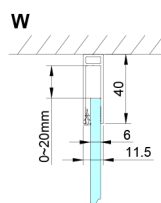

LORO Rechteckige Duschkabine 1000x1200 mm

Bestellcode: GN4610-02

Größe

Breite: 1000 mm
 Höhe: 2000 mm
 Tiefe: 1200 mm

Eigenschaften

Garantie: 2 Jahre

Technisches Arbeitsblatt

GN4690/GN4610/GN4611/GN4612 + GN3580/GN3590/GN3510/GN3512

Model	A	B	C	D
GN4690	885-915	610	168	
GN4610	985-1015	610	268	
GN4611	1085-1115	610	368	
GN4612	1185-1215	610	468	
GN3580				785-805
GN3590				885-905
GN3510				985-1005
GN3512				1185-1205