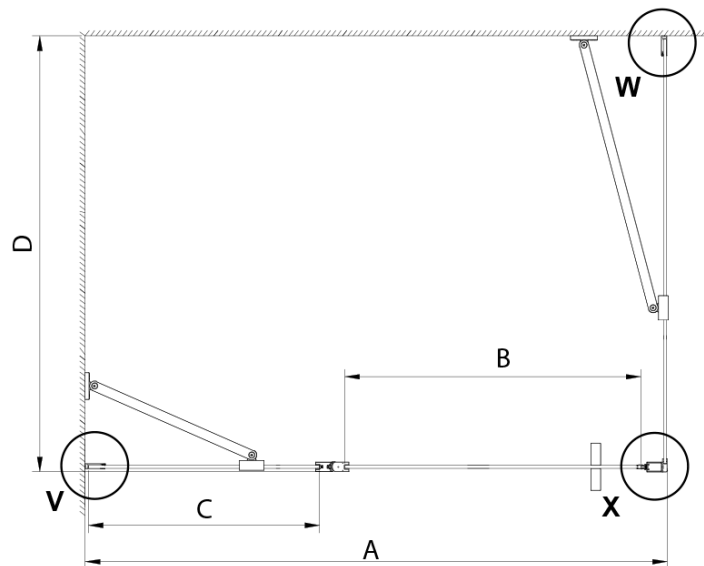

Tiefe: 1000 mm

Eigenschaften

Farbenprofil: Chrom - Poliertem Aluminium

Form: Quadrat- Duschtrennungen

Öffnungsarten: Öffnungstür einflügelig

Richtung der Öffnung: Universelle

Eingangsbreite: 610 mm

Glasfarbe: Klarglas

Glasbehandlung: Coatedglas

Glasdicke: 6 mm

Eigenschaften: Rahmenloses Design, Öffnen nach Innen und Außen

Gewicht / Stück: 74.0 kg

Verpackung: 2 Stück

Garantie: 2 Jahre

Technisches Arbeitsblatt

GN4690/GN4610/GN4611/GN4612 + GN3580/GN3590/GN3510/GN3512

Model	A	B	C	D
GN4690	885-915	610	168	
GN4610	985-1015	610	268	
GN4611	1085-1115	610	368	
GN4612	1185-1215	610	468	
GN3580				785-805
GN3590				885-905
GN3510				985-1005
GN3512				1185-1205