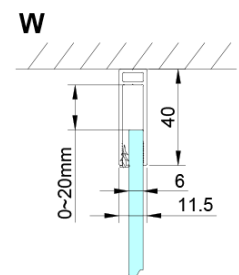

Tiefe: 1000 mm

Eigenschaften

Farbenprofil: Chrom - Poliertem Aluminium

Form: Quadrat- Duschtrennungen

Öffnungsarten: Öffnungstür einflügelig

Richtung der Öffnung: Universelle

Eingangsbreite: 610 mm

Glasfarbe: Klarglas

Glasbehandlung: Coatedglas

Glasdicke: 6 mm

Eigenschaften: Rahmenloses Design, Öffnen nach Innen und Außen

Gewicht / Stück: 74.0 kg

Verpackung: 2 Stück

Garantie: 2 Jahre

Technisches Arbeitsblatt

GN4690/GN4610/GN4611/GN4612 + GN3580/GN3590/GN3510/GN3512

Model	A	B	C	D
GN4690	885-915	610	168	
GN4610	985-1015	610	268	
GN4611	1085-1115	610	368	
GN4612	1185-1215	610	468	
GN3580				785-805
GN3590				885-905
GN3510				985-1005
GN3512				1185-1205