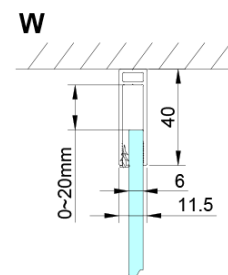

## Größe

**Breite:** 1000 mm

**Höhe:** 2000 mm

**Tiefe:** 1000 mm

## Eigenschaften

**Farbenprofil:** Chrom - Poliertem Aluminium

**Form:** Quadrat- Duschtrennungen

**Öffnungsarten:** Öffnungstür einflügelig

**Richtung der Öffnung:** Universelle

**Eingangsbreite:** 610 mm

**Glasfarbe:** Klarglas

**Glasbehandlung:** Coatedglas

**Glasdicke:** 6 mm

**Eigenschaften:** Rahmenloses Design, Öffnen nach Innen und Außen

**Gewicht / Stück:** 74.0 kg

**Verpackung:** 2 Stück

**Garantie:** 2 Jahre

## Ersatzteile

LORO Montageset (Bestellcode: NDGN01)

Technisches Arbeitsblatt

GN4690/GN4610/GN4611/GN4612 + GN3580/GN3590/GN3510/GN3512

Model	A	B	C	D
GN4690	885-915	610	168	
GN4610	985-1015	610	268	
GN4611	1085-1115	610	368	
GN4612	1185-1215	610	468	
GN3580				785-805
GN3590				885-905
GN3510				985-1005
GN3512				1185-1205