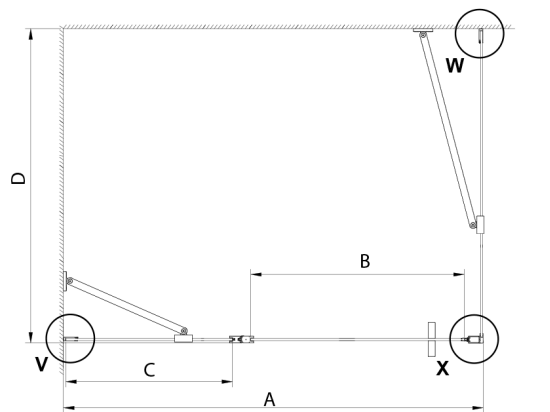

LORO Eckige Duschkabine 1000x1000 mm

Bestellcode: GN4610-01

Größe

Breite: 1000 mm
 Höhe: 2000 mm
 Tiefe: 1000 mm

Eigenschaften

Garantie: 2 Jahre

Technisches Arbeitsblatt

GN4690/GN4610/GN4611/GN4612 + GN3580/GN3590/GN3510/GN3512

Model	A	B	C	D
GN4690	885-915	610	168	
GN4610	985-1015	610	268	
GN4611	1085-1115	610	368	
GN4612	1185-1215	610	468	
GN3580				785-805
GN3590				885-905
GN3510				985-1005
GN3512				1185-1205