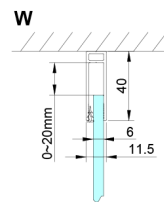

LORO Eckige Duschkabine 1000x1000 mm

Bestellcode: GN4610-01

Größe

Breite: 1000 mm
 Höhe: 2000 mm
 Tiefe: 1000 mm

Eigenschaften

Garantie: 2 Jahre

Technisches Arbeitsblatt

GN4690/GN4610/GN4611/GN4612 + GN3580/GN3590/GN3510/GN3512

Model	A	B	C	D
GN4690	885-915	610	168	
GN4610	985-1015	610	268	
GN4611	1085-1115	610	368	
GN4612	1185-1215	610	468	
GN3580				785-805
GN3590				885-905
GN3510				985-1005
GN3512				1185-1205