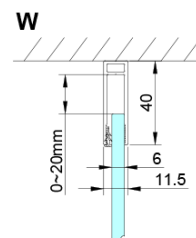

Tiefe: 900 mm

Eigenschaften

Farbenprofil: Chrom - Poliertem Aluminium

Form: Quadrat- Duschtrennungen

Öffnungsarten: Öffnungstür einflügelig

Richtung der Öffnung: Universelle

Eingangsbreite: 700 mm

Glasfarbe: Klarglas

Glasbehandlung: Coatedglas

Glasdicke: 6 mm

Eigenschaften: Rahmenloses Design, Öffnen nach Innen und Außen

Gewicht / Stück: 60.0 kg

Verpackung: 2 Stück

Garantie: 2 Jahre

Ersatzteile

LORO Montageset (Bestellcode: NDGN01)

Technisches Arbeitsblatt

GN4470/GN4480/GN4490 + GN3580/GN3590/GN3510/GN3512

Model	A	B	D
GN4470	685-715	570	
GN4480	785-815	670	
GN4490	885-915	770	
GN3580			785-805
GN3590			885-905
GN3510			985-1005
GN3512			1185-1205