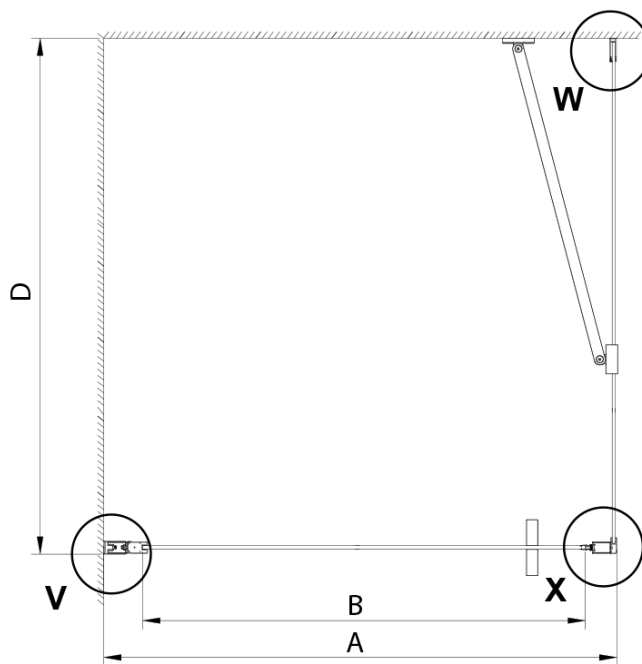

Tiefe: 900 mm

Eigenschaften

Farbenprofil: Chrom - Poliertem Aluminium

Form: Quadrat- Duschtrennungen

Öffnungsarten: Öffnungstür einflügelig

Richtung der Öffnung: Universelle

Eingangsbreite: 700 mm

Glasfarbe: Klarglas

Glasbehandlung: Coatedglas

Glasdicke: 6 mm

Eigenschaften: Rahmenloses Design, Öffnen nach Innen und Außen

Gewicht / Stück: 60.0 kg

Verpackung: 2 Stück

Garantie: 2 Jahre

Ersatzteile

LORO Montageset (Bestellcode: NDGN01)

Technisches Arbeitsblatt

GN4470/GN4480/GN4490 + GN3580/GN3590/GN3510/GN3512

Model	A	B	D
GN4470	685-715	570	
GN4480	785-815	670	
GN4490	885-915	770	
GN3580			785-805
GN3590			885-905
GN3510			985-1005
GN3512			1185-1205