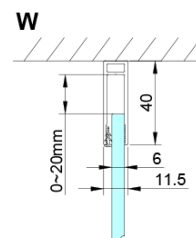

Tiefe: 900 mm

Eigenschaften

Farbprofil: Chrom - Poliertem Aluminium

Form: Quadrat- Duschtrennungen

Öffnungsarten: Öffnungstür einflügelig

Richtung der Öffnung: Universelle

Eingangsbreite: 700 mm

Glasfarbe: Klarglas

Glasbehandlung: Coatedglas

Glasdicke: 6 mm

Eigenschaften: Rahmenloses Design, Öffnen nach Innen und Außen

Gewicht / Stück: 60.0 kg

Verpackung: 2 Stück

Garantie: 2 Jahre

Ersatzteile

LORO Montageset (Bestellcode: NDGN01)

Technisches Arbeitsblatt

GN4470/GN4480/GN4490 + GN3580/GN3590/GN3510/GN3512

Model	A	B	D
GN4470	685-715	570	
GN4480	785-815	670	
GN4490	885-915	770	
GN3580			785-805
GN3590			885-905
GN3510			985-1005
GN3512			1185-1205