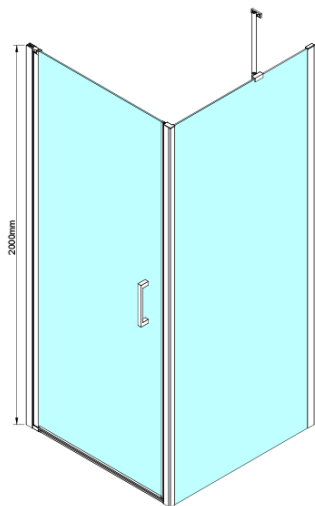

Technisches Arbeitsblatt

GN4470/GN4480/GN4490 + GN3580/GN3590/GN3510/GN3512

Model	A	B	D
GN4470	685-715	570	
GN4480	785-815	670	
GN4490	885-915	770	
GN3580			785-805
GN3590			885-905
GN3510			985-1005
GN3512			1185-1205