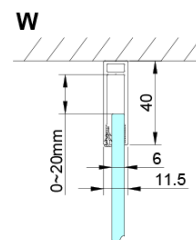

Tiefe: 900 mm

Eigenschaften

Farbprofil: Chrom - Poliertem Aluminium

Form: Quadrat- Duschtrennungen

Öffnungsarten: Öffnungstür einflügelig

Richtung der Öffnung: Universelle

Eingangsbreite: 700 mm

Glasfarbe: Klarglas

Glasbehandlung: Coatedglas

Glasdicke: 6 mm

Eigenschaften: Rahmenloses Design, Öffnen nach Innen und Außen

Gewicht / Stück: 60.0 kg

Verpackung: 2 Stück

Garantie: 2 Jahre

Ersatzteile

LORO Montageset (Bestellcode: NDGN01)

Technisches Arbeitsblatt

GN4470/GN4480/GN4490 + GN3580/GN3590/GN3510/GN3512

Model	A	B	D
GN4470	685-715	570	
GN4480	785-815	670	
GN4490	885-915	770	
GN3580			785-805
GN3590			885-905
GN3510			985-1005
GN3512			1185-1205