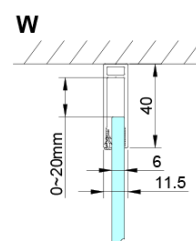

Technisches Arbeitsblatt

GN4470/GN4480/GN4490 + GN3580/GN3590/GN3510/GN3512

Model	A	B	D
GN4470	685-715	570	
GN4480	785-815	670	
GN4490	885-915	770	
GN3580			785-805
GN3590			885-905
GN3510			985-1005
GN3512			1185-1205