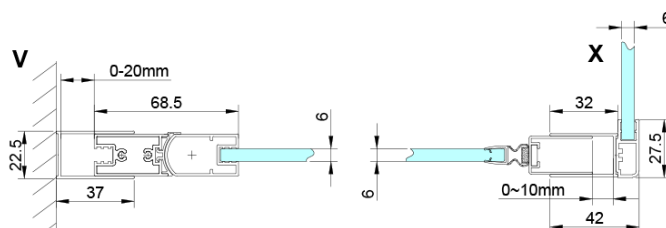

Technisches Arbeitsblatt

GN4470/GN4480/GN4490 + GN3580/GN3590/GN3510/GN3512

Model	A	B	D
GN4470	685-715	570	
GN4480	785-815	670	
GN4490	885-915	770	
GN3580			785-805
GN3590			885-905
GN3510			985-1005
GN3512			1185-1205