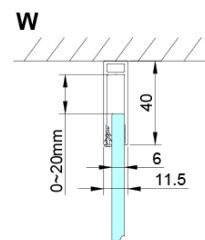

LORO Rechteckige Duschkabine 900x1200mm

Bestellcode: GN4490-02

Grundinformation

Marke: Gelco

Serie: LORO

Größe

Breite: 900 mm

Höhe: 2000 mm

Tiefe: 1200 mm

Eigenschaften

Farbenprofil: Chrom - Poliertem Aluminium

Form: Rechteckige Duschtrennungen

Öffnungsarten: Öffnungstür einflügelig

Richtung der Öffnung: Universelle

Eingangsbreite: 770 mm

Glasfarbe: Klarglas

Glasbehandlung: Coatedglas

Glasdicke: 6 mm

Eigenschaften: Rahmenloses Design, Öffnen nach Innen und Außen

Gewicht / Stück: 66.0 kg

Verpackung: 2 Stück

Garantie: 2 Jahre

Technisches Arbeitsblatt

GN4470/GN4480/GN4490 + GN3580/GN3590/GN3510/GN3512