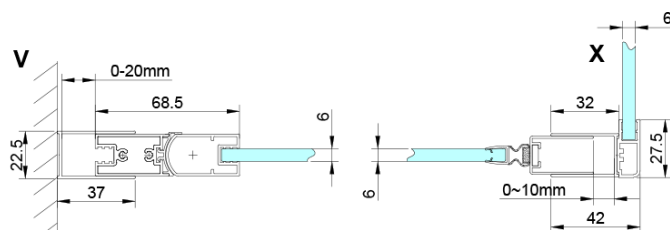

LORO Rechteckige Duschkabine 900x1200mm

Bestellcode: GN4490-02

Grundinformation

Marke: Gelco

Serie: LORO

Größe

Breite: 900 mm

Höhe: 2000 mm

Tiefe: 1200 mm

Eigenschaften

Farbenprofil: Chrom - Poliertem Aluminium

Form: Rechteckige Duschtrennungen

Öffnungsarten: Öffnungstür einflügelig

Richtung der Öffnung: Universelle

Eingangsbreite: 770 mm

Glasfarbe: Klarglas

Glasbehandlung: Coatedglas

Glasdicke: 6 mm

Eigenschaften: Rahmenloses Design, Öffnen nach Innen und Außen

Gewicht / Stück: 66.0 kg

Verpackung: 2 Stück

Garantie: 2 Jahre

Technisches Arbeitsblatt

GN4470/GN4480/GN4490 + GN3580/GN3590/GN3510/GN3512