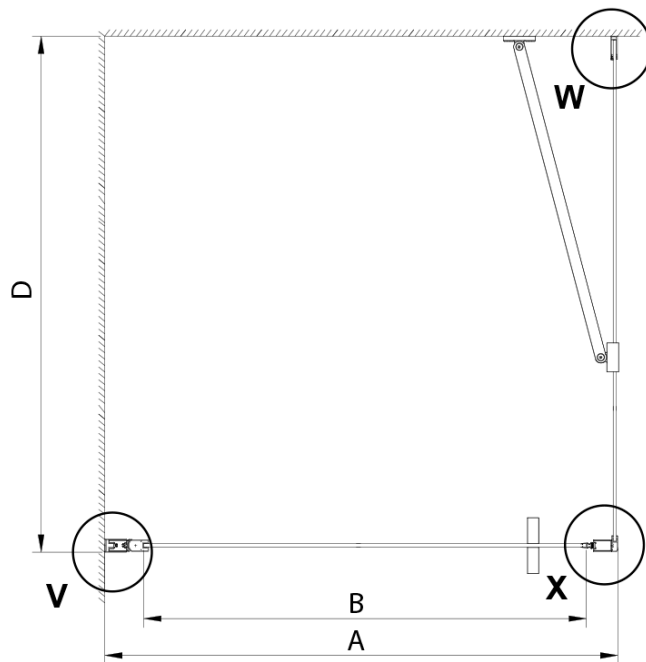

LORO Rechteckige Duschkabine 900x1200mm

Bestellcode: GN4490-02

Grundinformation

Marke: Gelco

Serie: LORO

Größe

Breite: 900 mm

Höhe: 2000 mm

Tiefe: 1200 mm

Eigenschaften

Farbenprofil: Chrom - Poliertem Aluminium

Form: Rechteckige Duschtrennungen

Öffnungsarten: Öffnungstür einflügelig

Richtung der Öffnung: Universelle

Eingangsbreite: 770 mm

Glasfarbe: Klarglas

Glasbehandlung: Coatedglas

Glasdicke: 6 mm

Eigenschaften: Rahmenloses Design, Öffnen nach Innen und Außen

Gewicht / Stück: 66.0 kg

Verpackung: 2 Stück

Garantie: 2 Jahre

Technisches Arbeitsblatt

GN4470/GN4480/GN4490 + GN3580/GN3590/GN3510/GN3512

Model	A	B	D
GN4470	685-715	570	
GN4480	785-815	670	
GN4490	885-915	770	
GN3580			785-805
GN3590			885-905
GN3510			985-1005
GN3512			1185-1205