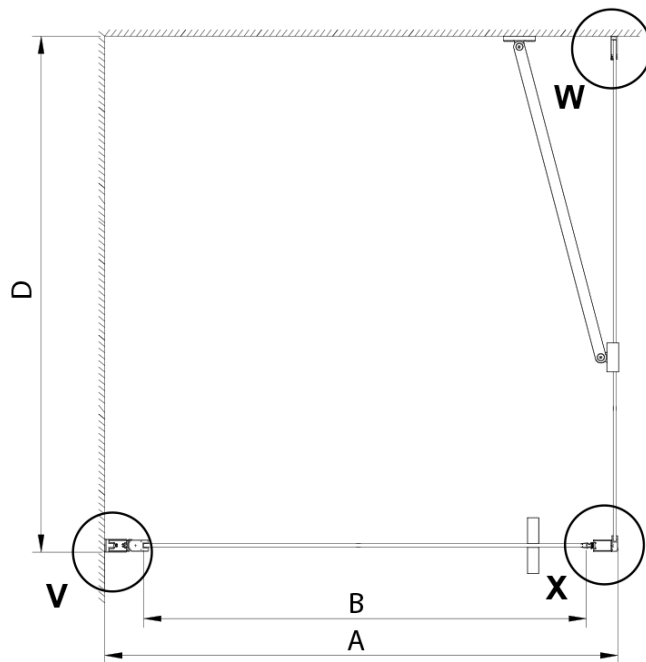

Bestellcode: GN4490-01

Grundinformation

Marke: Gelco

Serie: LORO

Größe

Breite: 900 mm

Höhe: 2000 mm

Tiefe: 1000 mm

Eigenschaften

Farbprofil: Chrom - Poliertem Aluminium

Form: Rechteckige Duschattrennungen

Öffnungsarten: Öffnungstür einflügelig

Richtung der Öffnung: Universelle

Eingangsbreite: 770 mm

Glasfarbe: Klarglas

Glasbehandlung: Coatedglas

Glasdicke: 6 mm

Eigenschaften: Rahmenloses Design, Öffnen nach Innen und Außen

Gewicht / Stück: 62.0 kg

Verpackung: 2 Stück

Garantie: 2 Jahre

Ersatzteile

LORO Montageset (Bestellcode: NDGN01)

Technisches Arbeitsblatt

GN4470/GN4480/GN4490 + GN3580/GN3590/GN3510/GN3512

Model	A	B	D
GN4470	685-715	570	
GN4480	785-815	670	
GN4490	885-915	770	
GN3580			785-805
GN3590			885-905
GN3510			985-1005
GN3512			1185-1205