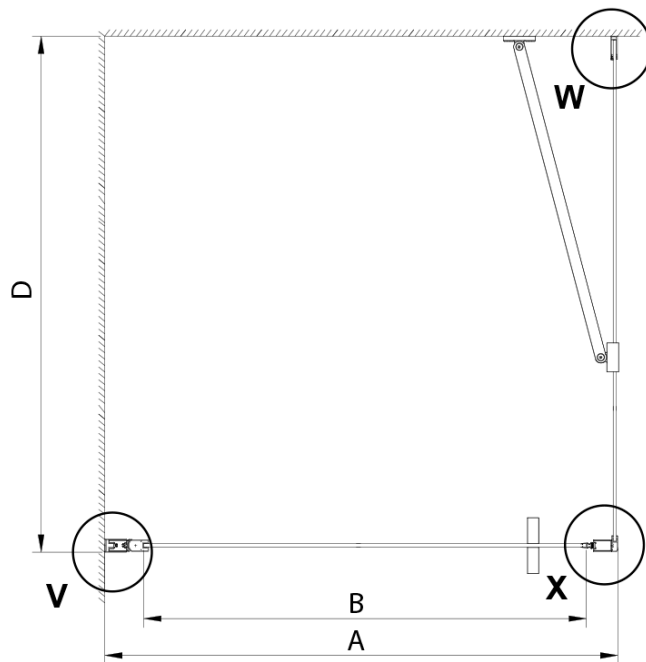

LORO Rechteckige Duschkabine 900x1000mm

Bestellcode: GN4490-01

Grundinformation

Marke: Gelco

Serie: LORO

Größe

Breite: 900 mm

Höhe: 2000 mm

Tiefe: 1000 mm

Eigenschaften

Farbprofil: Chrom - Poliertem Aluminium

Form: Rechteckige Duschattrennungen

Öffnungsarten: Öffnungstür einflügelig

Richtung der Öffnung: Universelle

Eingangsbreite: 770 mm

Glasfarbe: Klarglas

Glasbehandlung: Coatedglas

Glasdicke: 6 mm

Eigenschaften: Rahmenloses Design, Öffnen nach Innen und Außen

Gewicht / Stück: 62.0 kg

Verpackung: 2 Stück

Garantie: 2 Jahre

Ersatzteile

LORO Montageset (Bestellcode: NDGN01)

Technisches Arbeitsblatt

GN4470/GN4480/GN4490 + GN3580/GN3590/GN3510/GN3512

Model	A	B	D
GN4470	685-715	570	
GN4480	785-815	670	
GN4490	885-915	770	
GN3580			785-805
GN3590			885-905
GN3510			985-1005
GN3512			1185-1205