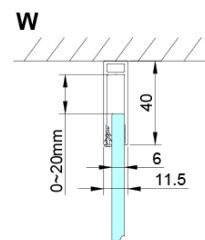

LORO Rechteckige Duschkabine 900x1000mm

Bestellcode: GN4490-01

Grundinformation

Marke: Gelco

Serie: LORO

Größe

Breite: 900 mm

Höhe: 2000 mm

Tiefe: 1000 mm

Eigenschaften

Farbprofil: Chrom - Poliertem Aluminium

Form: Rechteckige Duschattrennungen

Öffnungsarten: Öffnungstür einflügelig

Richtung der Öffnung: Universelle

Eingangsbreite: 770 mm

Glasfarbe: Klarglas

Glasbehandlung: Coatedglas

Glasdicke: 6 mm

Eigenschaften: Rahmenloses Design, Öffnen nach Innen und Außen

Gewicht / Stück: 62.0 kg

Verpackung: 2 Stück

Garantie: 2 Jahre

Ersatzteile

LORO Montageset (Bestellcode: NDGN01)

Technisches Arbeitsblatt

GN4470/GN4480/GN4490 + GN3580/GN3590/GN3510/GN3512

Model	A	B	D
GN4470	685-715	570	
GN4480	785-815	670	
GN4490	885-915	770	
GN3580			785-805
GN3590			885-905
GN3510			985-1005
GN3512			1185-1205