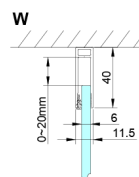

## LORO Rechteckige Duschkabine 900x1000mm

**Bestellcode:** GN4490-01

**Größe**

Breite: 900 mm  
 Höhe: 2000 mm  
 Tiefe: 1000 mm

**Eigenschaften**

Garantie: 2 Jahre

### Technisches Arbeitsblatt

GN4470/GN4480/GN4490 + GN3580/GN3590/GN3510/GN3512

Model	A	B	D
GN4470	685-715	570	
GN4480	785-815	670	
GN4490	885-915	770	
GN3580			785-805
GN3590			885-905
GN3510			985-1005
GN3512			1185-1205