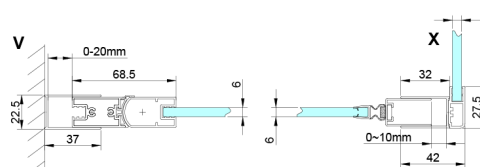

## LORO Rechteckige Duschkabine 900x1000mm

**Bestellcode:** GN4490-01

**Größe**

Breite: 900 mm  
 Höhe: 2000 mm  
 Tiefe: 1000 mm

**Eigenschaften**

Garantie: 2 Jahre

### Technisches Arbeitsblatt

GN4470/GN4480/GN4490 + GN3580/GN3590/GN3510/GN3512

Model	A	B	D
GN4470	685-715	570	
GN4480	785-815	670	
GN4490	885-915	770	
GN3580			785-805
GN3590			885-905
GN3510			985-1005
GN3512			1185-1205