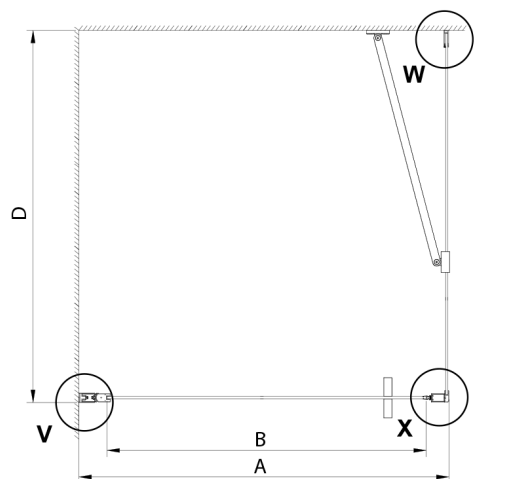

## LORO Rechteckige Duschkabine 900x1000mm

**Bestellcode:** GN4490-01

**Größe**

Breite: 900 mm  
 Höhe: 2000 mm  
 Tiefe: 1000 mm

**Eigenschaften**

Garantie: 2 Jahre

### Technisches Arbeitsblatt

GN4470/GN4480/GN4490 + GN3580/GN3590/GN3510/GN3512

Model	A	B	D
GN4470	685-715	570	
GN4480	785-815	670	
GN4490	885-915	770	
GN3580			785-805
GN3590			885-905
GN3510			985-1005
GN3512			1185-1205